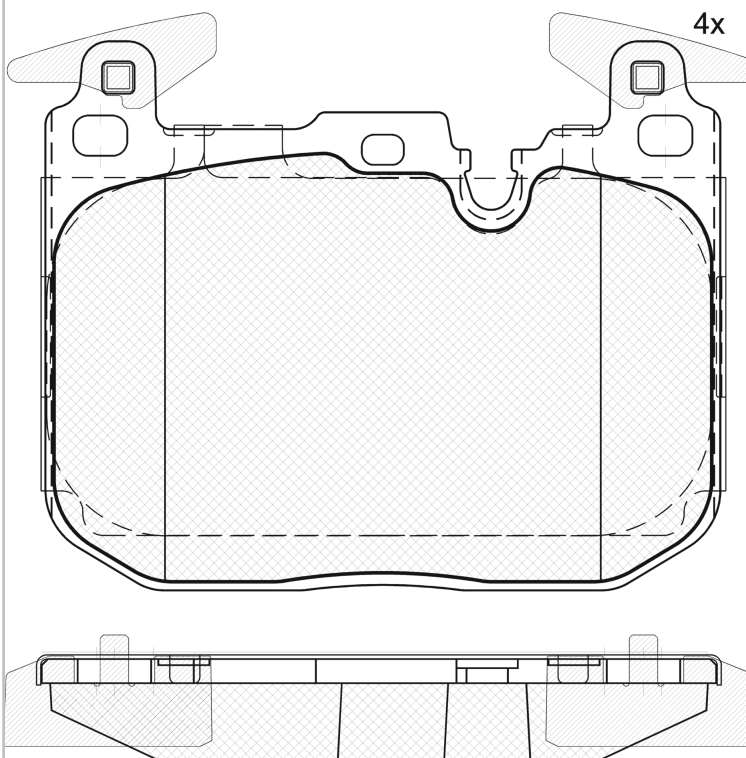

LISTA DE APLICACIONES - BUYERS GUIDE

**RB2093-203**

Qty: 300

Weight: 2.300

O.E.M.	MAKE
34 10 6 859 067	BMW
34 10 6 878 878	BMW
34 11 2 284 765	BMW
34 11 2 284 969	BMW
34 11 6 857 968	BMW
34 11 6 859 282	BMW