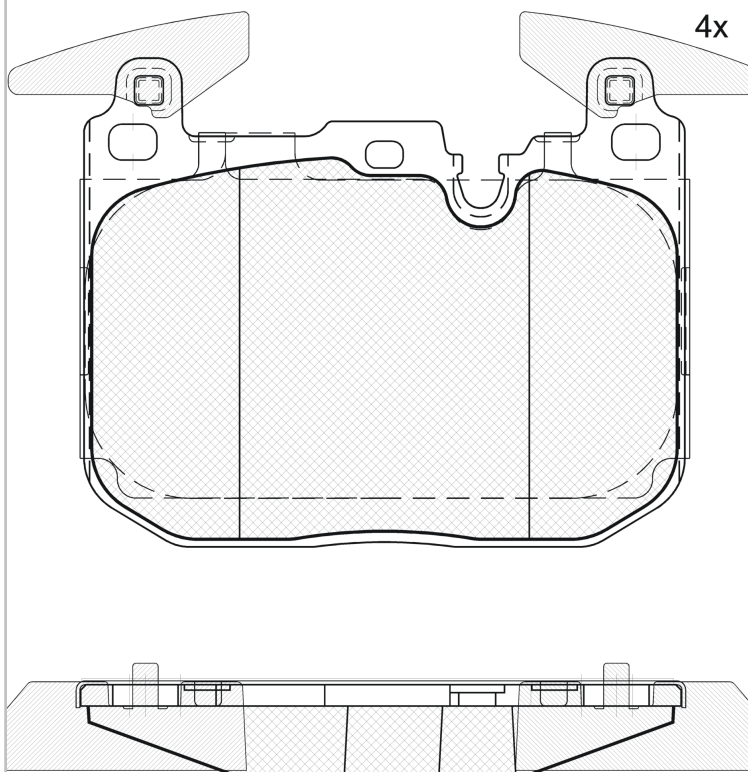

LISTA DE APLICACIONES - BUYERS GUIDE

RB2093

Qty: 300

Weight: 2.480

O.E.M.	MAKE
34 10 6 799 805	BMW
34 11 2 464 195	BMW
34 11 2 464 196	BMW
34 11 2 468 432	BMW
34 11 6 850 850	BMW
34 11 6 859 066	BMW
34 11 6 865 460	BMW
34 11 6 876 641	BMW
34 11 6 878 876	BMW
34 11 6 878 882	BMW
34116857968	BMW
34116859282	BMW