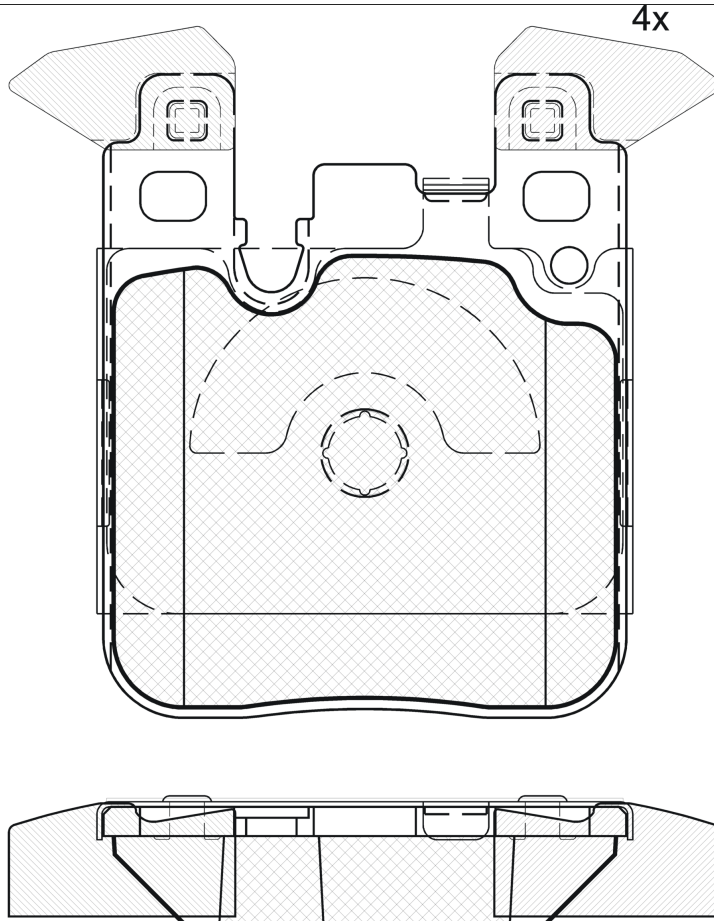

LISTA DE APLICACIONES - BUYERS GUIDE

RB2092_1

Qty: 300 Weight: 1.550

O.E.M.	MAKE
34 11 8 099 354	BMW
34 21 2 284 766	BMW
34 21 2 284 989	BMW
34 21 2 464 314	BMW
34 21 6 767 682	BMW
34 21 6 855 474	BMW
34 21 6 876 422	BMW
34 21 6 887 576	BMW
34 21 8 099 354	BMW

RB2092_1

E 9 90R-02A0111/3583

Brembo

97.5x94.7x17.2

WVA	FMSI
25029	D1656-8885

Sin Filas

Trac.	CC	Kw	CV
-------	----	----	----

Front / Rear