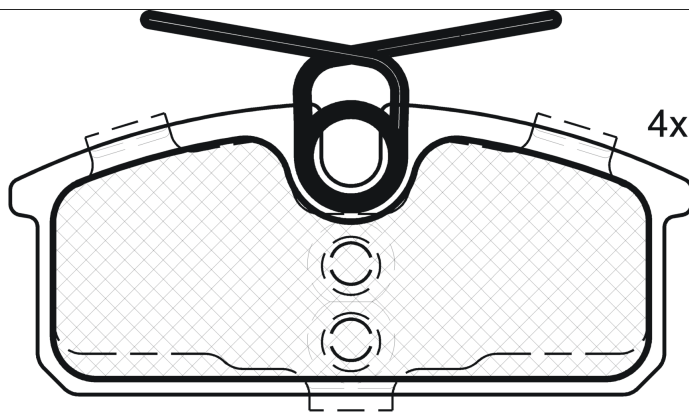

LISTA DE APLICACIONES - BUYERS GUIDE

RB2084

Qty: 300 Weight: 360

O.E.M.	MAKE
44 06 026 19R	RENAULT
44 06 081 95R	RENAULT

Loose Shim

1-Ref. 690042

RB2084

Trw

62.6x26.7x9.7

WVA
25595
Sin Filas

Trac.	CC	Kw	CV
-------	----	----	----

Front / Rear

RENAULT

				[CAMBIADO]:Fastback (City car-A Segment)			
TWIZY (MAM_) 04.12-							
45 (3CG 400)		Eléctrico	RWD		4	5	04.12-
80 (3CG 400)		Eléctrico	RWD		8	11	04.12-
80 (MAMA) (3CG 400)		Eléctrico	RWD		9	12	06.20-
80 (3CG 401)		Eléctrico	RWD		13	18	04.12-