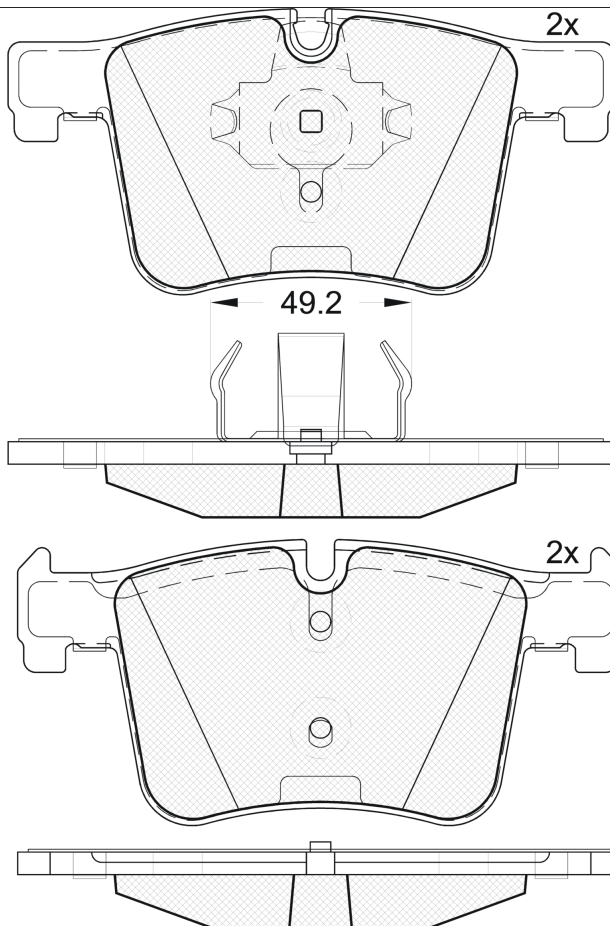

LISTA DE APLICACIONES - BUYERS GUIDE

RB2020

Qty: 300

Weight: 2.025

O.E.M.	MAKE
34 10 6 799 801	BMW
34 10 6 856 191	BMW
34 10 6 859 181	BMW
34 10 6 859 182	BMW
34 11 2 456 867	BMW
34 11 2 464 194	BMW
34 11 4 073 936	BMW
34 11 6 798 978	BMW
34 11 6 854 126	BMW
34 11 6 856 193	BMW
34118855010	BMW

RB2020

E 9 90R-01111/3152

Bosch

148.3x70x19.2

WVA	FMSI
25199	D1561-8772
25200	

Sin Filas

Trac.	CC	Kw	CV
-------	----	----	----

Front / Rear