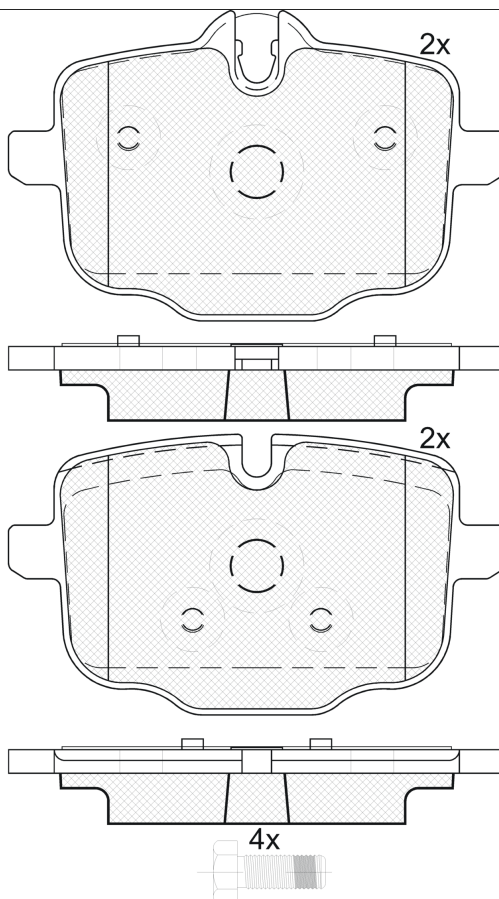

LISTA DE APLICACIONES - BUYERS GUIDE

RB2005

8 424073 137234

Qty: 300

Weight: 1.610

O.E.M.	MAKE
34 21 2 449 304	BMW
34 21 2 449 305	BMW
34 21 6 775 346	BMW
34 21 6 798 196	BMW
34 21 6 857 805	BMW
34 21 6 867 175	BMW
34 21 6 890 353	BMW
34 21 8 847 061	BMW