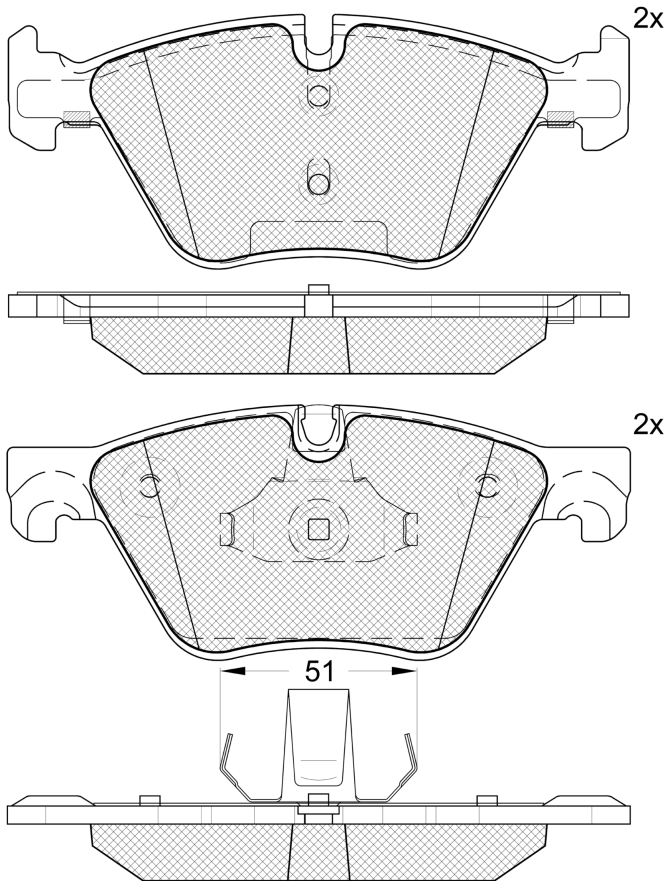

LISTA DE APLICACIONES - BUYERS GUIDE

RB2002

8 424073 137203

Qty: 300

Weight: 1.860

O.E.M.	MAKE
34 11 2 449 269	BMW
34 11 6 775 310	BMW
34 11 6 796 844	BMW
34 11 6 856 591	BMW
34 11 6 858 047	BMW
34 11 6 860 242	BMW
34 11 6 872 632	BMW
34 11 8 847 064	BMW

RB2002

90R-02A0111/2753

Ate - Teves

154.5x63.4x20.3
155.1x63.6x20.3

WVA
23794
24697

FMSI
D1504-8705

Sin Filas

Trac.	CC	Kw	CV
-------	----	----	----