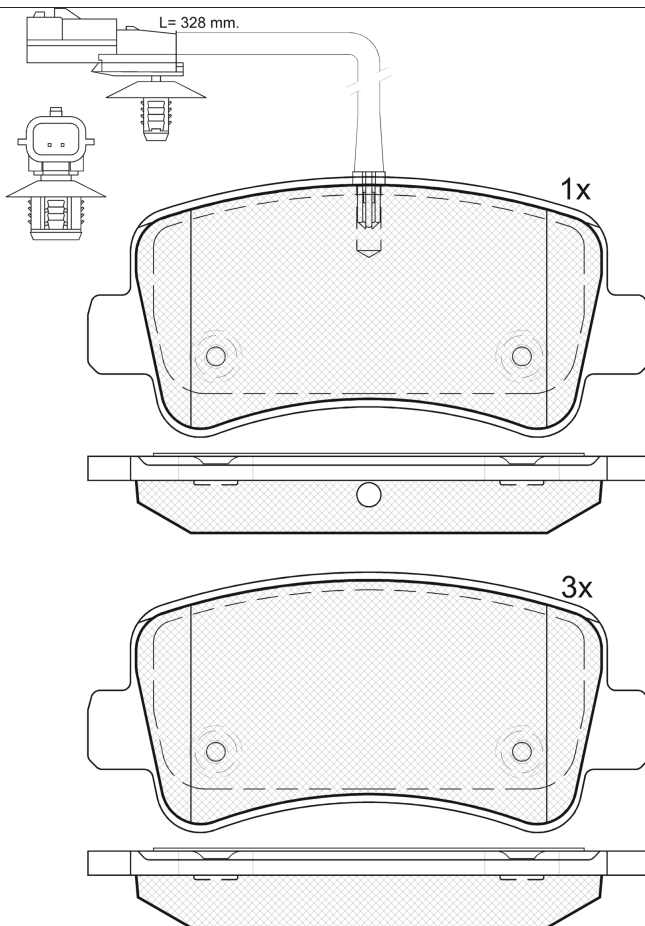

RB2001

E 9 90R-01111/2997

Brembo

128.6x59.5x18.2

WVA	FMSI
25112	D1985-9213
25113	

Sin Filas

Trac.	CC	Kw	CV
-------	----	----	----

Front / Rear