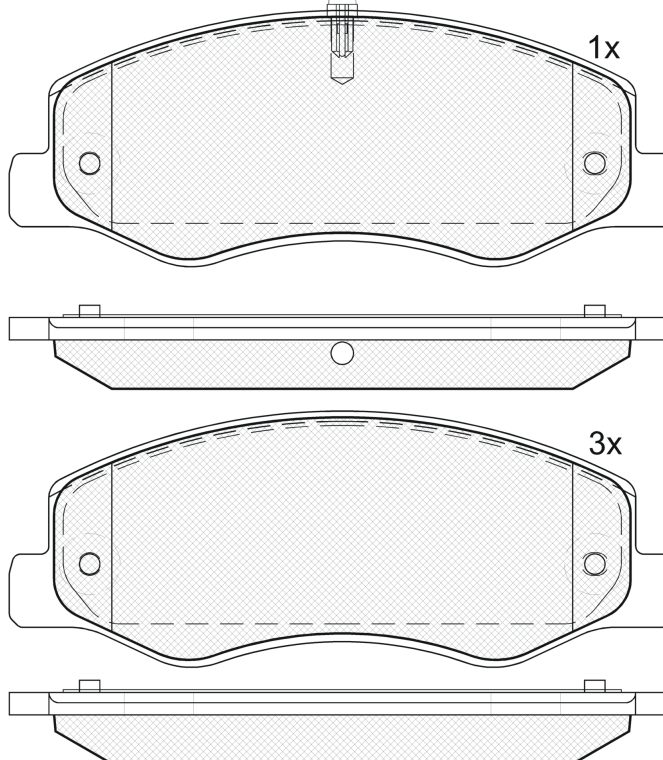

LISTA DE APLICACIONES - BUYERS GUIDE

RB2000

8 424073 137180

Qty: 300

Weight: 2.190

RB2000

E 9 90R-01111/2924

Brembo