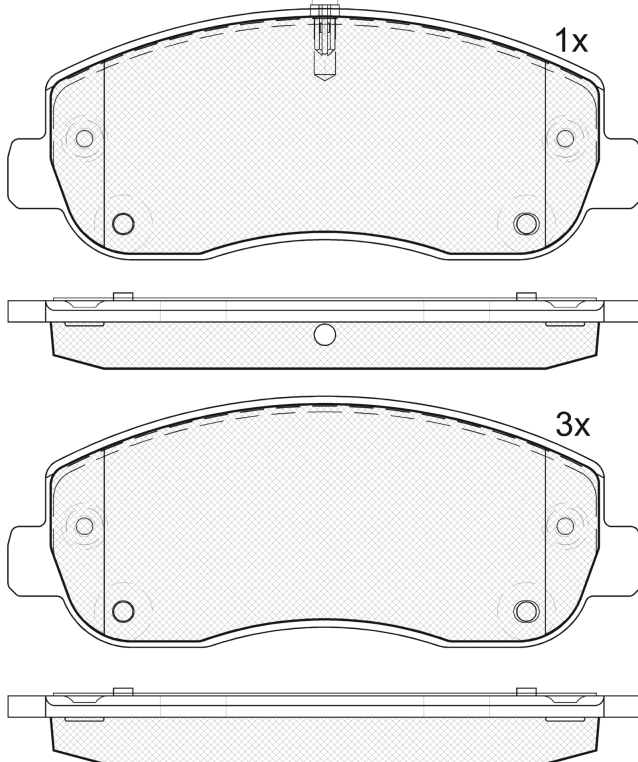

## RB1999

E 9 90R-01111/3065

Brembo

163.5x64.8x18.2

WVA	FMSI
25147	D1984-9212
25148	
25165	

Sin Filas

Trac.	CC	Kw	CV	Front / Rear
-------	----	----	----	--------------