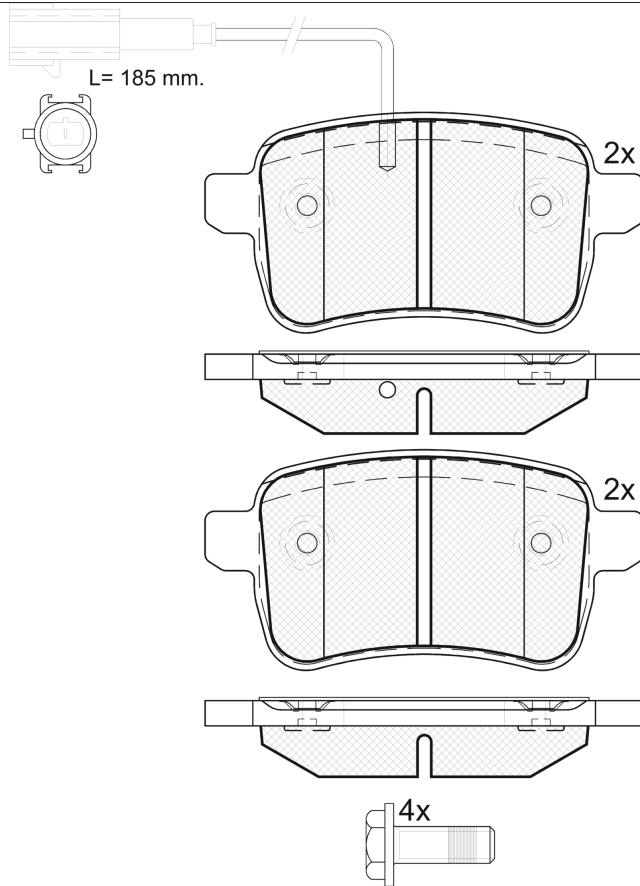

## RB1995

Qty: 944

Weight: 1.010

O.E.M.	MAKE
7 177 009 2	ALFA ROMEO
7 736 535 7	ALFA ROMEO

1-Ref. 690064

## RB1995

E 9 90R-01110/2950

Trw

95.6x48.1x18

WVA	FMSI
25156	D2353-9583
25157	

Sin Filas

Trac.	CC	Kw	CV
-------	----	----	----

Front / Rear