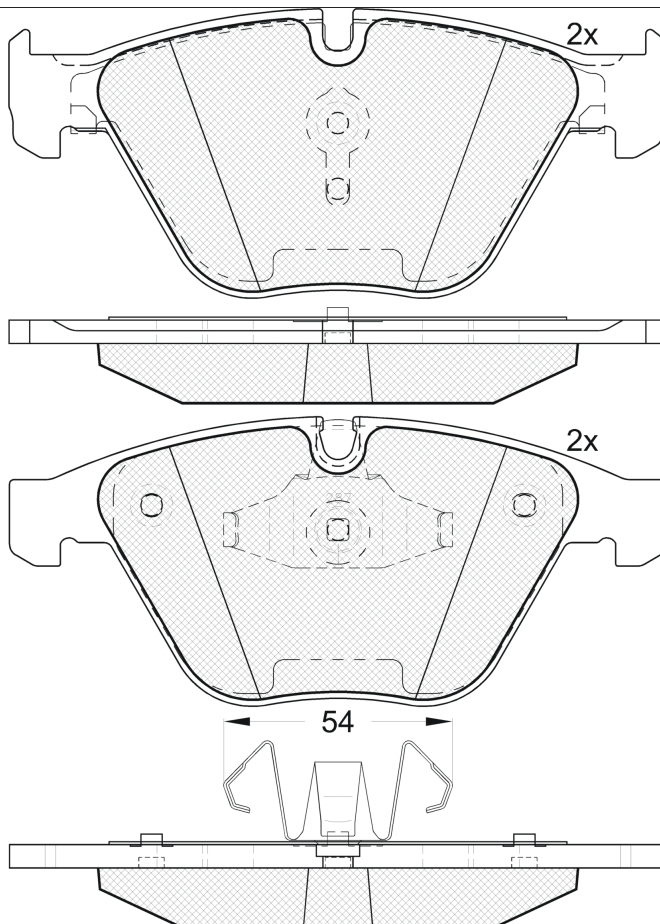

## RB1940

Qty: 300

Weight: 2.030

O.E.M.	MAKE
34 10 6 880 754	BMW
34 11 2 288 858	BMW
34 11 2 288 859	BMW
34 11 2 288 861	BMW
34 11 2 288 862	BMW
34 11 2 409 225	BMW
34 11 2 413 152	BMW
34 11 6 288 858	BMW
34 11 6 288 859	BMW
34 11 6 288 861	BMW
34 11 6 288 866	BMW
34 11 6 288 867	BMW
34 11 6 288 868	BMW
34 11 6 288 869	BMW
34 11 6 780 711	BMW
34 11 6 790 759	BMW
34 11 6 794 920	BMW
34 11 6 857 686	BMW

## RB1940

E 9 90R-01111/2556

Ate - Teves

155.2x68.37x20.3

WVA	FMSI
23313	D918-7799
24255	
24689	

Sin Filas

Trac.	CC	Kw	CV
-------	----	----	----

Front / Rear