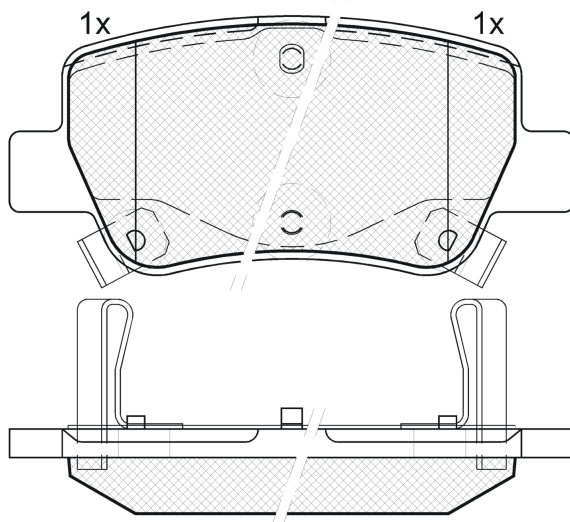

LISTA DE APLICACIONES - BUYERS GUIDE

RB1916

Qty: 944

Weight: 1.115

O.E.M.	MAKE
04466-05040	TOYOTA
04466-05041	TOYOTA
04466-05042	TOYOTA
04466-05043	TOYOTA
04466-YZZE5	TOYOTA

RB1916

E 9 90R-01110/2620

Bosch