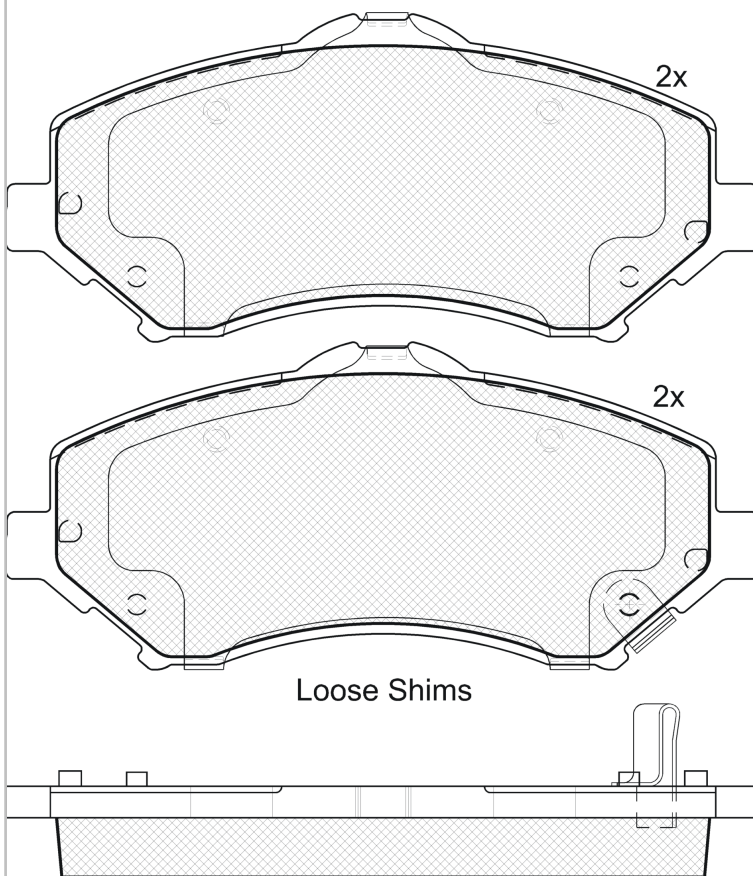

LISTA DE APLICACIONES - BUYERS GUIDE

RB1908-201

Qty: 300 Weight: 1.915

O.E.M.	MAKE
2AMV-3701-AA	JEEP
6 802 926 3AA	FIAT
68029263AA	DODGE
68044866AA	JEEP
68044866AC	DODGE
68068762AA	DODGE
7 177 181 3	FIAT
K6802-9263-AA	FIAT
K6802-9264-AA	FIAT
K6802-9264-AB	FIAT
K6805-3152-AA	FIAT
K6805-3152-AB	FIAT
K6806-8762-AA	FIAT
K6809-3323-AA	FIAT
V1013701AA	DODGE
V1013701AB	JEEP

RB1908-201

E 9 90R-01111/2615

Bosch

146.65x63.8x18.2

WVA	FMSI
24604	D1327-8481
24605	
24821	

Sin Filas

Trac.	CC	Kw	CV
-------	----	----	----

Front / Rear

CHRYSLER

GRAND VOYAGER V / TOWN & COUNTRY V (RT) 01.08-12.11					Furgoneta/MPV (Large MPV-M1 Segment)			
3.8		Gasolina	FWD	3778	142	193	01.08-12.11	*
2.8 CRDI		Diesel	FWD	2777	120	163	01.08-12.11	*
GRAND VOYAGER V / TOWN & COUNTRY V (RT) 10.07-					MPV (Large MPV-M1 Segment)			
3.3 (EGV)		Gasolina	FWD	3301	125	170	01.08-	*
3.6 (ERB)		Gasolina	FWD	3604	208	283	02.11-	*
3.6 (ERB)		Gasolina	FWD	3604	211	287	02.11-	*
3.8 (EGL)		Gasolina	FWD	3778	142	193	10.07-	*
3.8 (EGL)		Gasolina	FWD	3778	147	200	09.08-	*
3.8 (EGL)		Gasolina	FWD	3778	148	201	10.07-	*
4.0 (EMM)		Gasolina	FWD	3952	179	243	10.07-	*
4.0 (EGQ)		Gasolina	FWD	3952	187	254	10.07-	*
3.6 Flexfuel (ERB)		Gasol./Etanol	FWD	3604	211	287	02.11-	*
2.8 CRD		Diesel	FWD	2777	120	163	10.07-	*
2.8 CRD (ENS)		Diesel	FWD	2777	120	163	10.07-	*
2.8 CRD (ENS)		Diesel	FWD	2777	133	181	09.12-	*