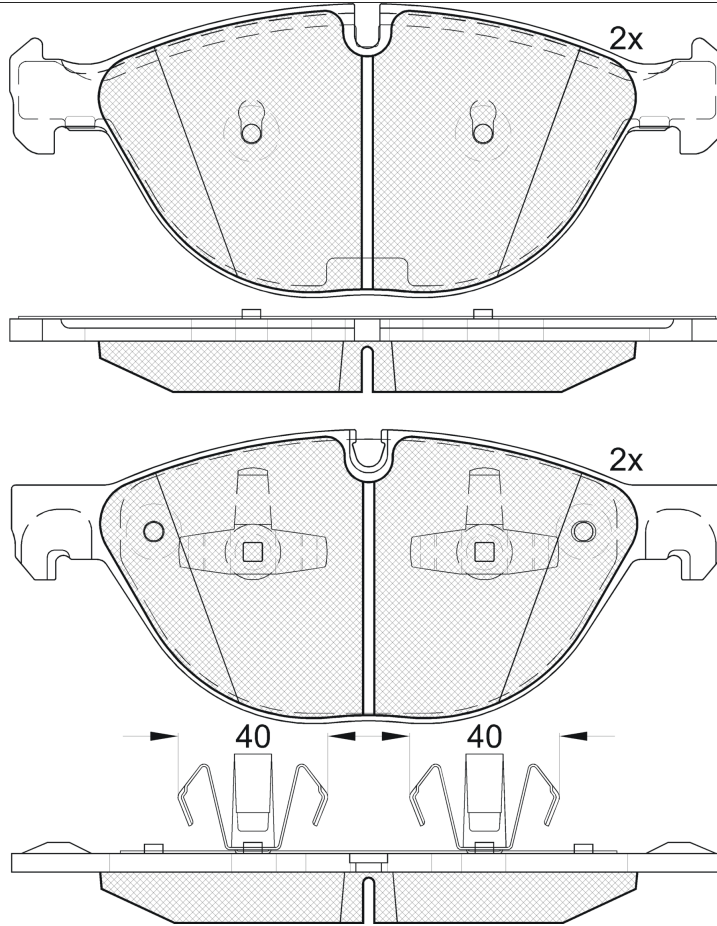

LISTA DE APLICACIONES - BUYERS GUIDE

RB1905

Qty: 300

Weight: 2.875

O.E.M.	MAKE
34 11 2 413 048	BMW
34 11 2 413 077	BMW
34 11 2 413 079	BMW
34 11 6 778 048	BMW
34 11 6 791 514	BMW
34 11 6 865 868	BMW

RB1905

90R-01111/2230

Ate - Teves

192.8x79.3x20.4
193x79.3x20.4

WVA
24172
24173

FMSI
D1381-8490

Sin Filas

Trac.	CC	Kw	CV
-------	----	----	----

Front / Rear