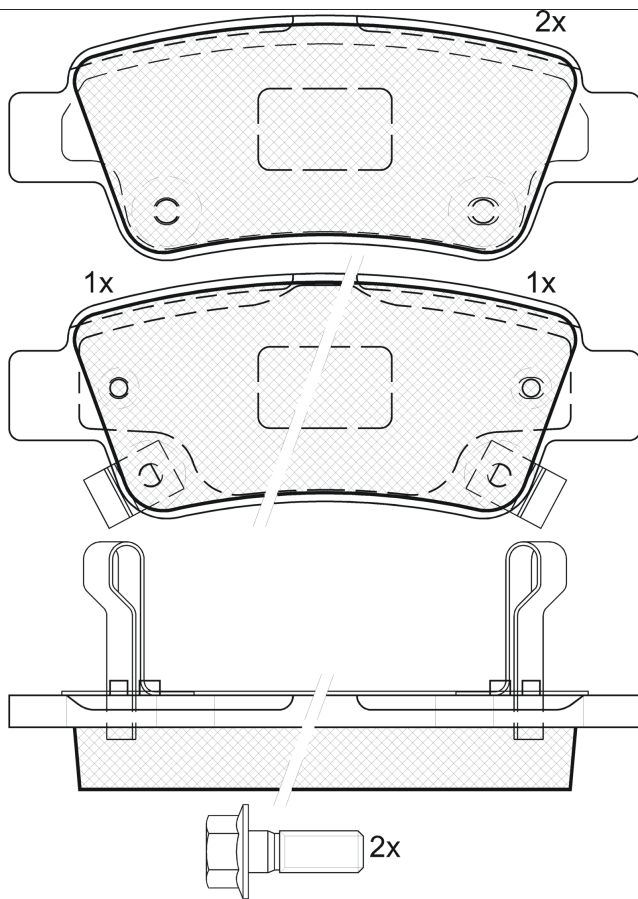

LISTA DE APLICACIONES - BUYERS GUIDE

RB1888

Qty: 300

Weight: 975

O.E.M.	MAKE
43022-SWW-G00	HONDA
43022-SWW-G01	HONDA
43022-SWW-G02	HONDA
43022-SWW-G03	HONDA
43022-T1G-G00	HONDA

1 - Ref. 690059

RB1888

E 9 90R-01111/2351

Bosch

108.8x42.25x16.9

WVA	FMSI
24635	D1947-9171
24636	
24637	
25249	

Sin Filas

Trac.	CC	Kw	CV
-------	----	----	----

Front / Rear

HONDA

CR-V III (RE_) 06.06-

SUV (Compact SUV-J Segment)

2.0 i-VTEC (RE5)	Gasolina	FWD	1997	105	143	11.09-06.12	*
2.0 i-VTEC (RE5, RE1) (R20A1)	Gasolina	FWD	1997	110	150	01.07-06.12	*
2.0 i-VTEC (RE5, RE1) (R20A2)	Gasolina	FWD	1997	110	150	01.07-06.12	*
2.0 i-VTEC 4WD (RE5, RE2) (R20A1)	Gasolina	4WD	1997	110	150	10.06-06.12	*
2.0 i-VTEC 4WD (RE5, RE2) (R20A2)	Gasolina	4WD	1997	110	150	10.06-06.12	*
2.0 Flex	Gasolina	FWD	1997	114	155	01.07-	*
2.4 i-VTEC	Gasolina	FWD	2354	118	161	10.06-	*
2.4 i-VTEC 4WD (RE4) (K24Z1)	Gasolina	4WD	2354	118	160	10.06-10.12	*
2.4 i-VTEC 4WD (RE7) (K24Z1)	Gasolina	4WD	2354	122	166	09.09-12.12	*
2.4 i-VTEC 4WD (RE7) (K24Z4)	Gasolina	4WD	2354	122	166	09.09-12.12	*
2.4 (RE3) (K24Z1)	Gasolina	FWD	2354	124	168	06.06-06.12	*
2.4 4WD (RE4) (K24A)	Gasolina	4WD	2354	124	168	09.06-06.12	*
2.4 4WD (RE4) (K24Z1)	Gasolina	4WD	2354	124	168	09.06-06.12	*
2.4 (RE3) (K24A1)	Gasolina	FWD	2354	125	170	04.07-12.12	*
2.4 i-VTEC 4WD (RE4) (K24Z1)	Gasolina	4WD	2354	125	170	04.07-12.12	*
2.4	Gasolina	FWD	2354	134	182	06.06-06.12	*
2.4	Gasolina	FWD	2354	134	182	06.06-06.12	*
2.2 i-DTEC 4WD (RE6) (N22B3)	Diesel	4WD	2199	110	150	01.07-06.12	*
2.2 i-CTDi 4WD (RE6) (N22A2)	Diesel	4WD	2204	103	140	01.07-02.10	*

CR-V IV (RM_) 01.12-

SUV (Compact SUV-J Segment)

2.0 (RM1) (R20A)	Gasolina	FWD	1997	110	150	01.12-12.18	*
2.0 AWD (RE5, RM2) (R20A6)	Gasolina	4WD	1997	114	155	10.12-12.18	*
2.0 AWD (RE5, RM2) (R20A9)	Gasolina	4WD	1997	114	155	10.12-12.18	*