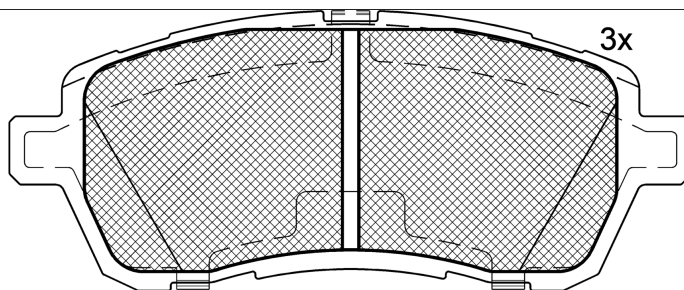

LISTA DE APLICACIONES - BUYERS GUIDE

RB1881-208

Qty: 300

Weight: 1.210

O.E.M.	MAKE
D0YN-33-28Z	MAZDA
D0YN-33-28ZA	MAZDA
D0YN-33-28ZB	MAZDA

Loose Shim

RB1881-208

E 9 90R-02A0111/2437

Lucas - Girling

125.6x51.5x14.4

WVA	FMSI
24283	D1454-8738
24284	

Sin Filas

Trac.	CC	Kw	CV
-------	----	----	----

Front / Rear

MAZDA

						[CAMBIADO]:Fastback (Supermini car-B Segment)			
2 IV / DEMIO (DL, DJ) 08.14-									
1.5 (DJ2HA) (P5Y4)		Gasolina	FWD	1496		79	107	11.14-	*
1.5 (DJ2HA) (P5Y6)		Gasolina	FWD	1496		79	107	11.14-	*
2 IV / DEMIO (DL) 01.15-						Sedán (Supermini car-B Segment)			
1.5 (DL2S)		Gasolina	FWD	1496		79	107	08.15-	*