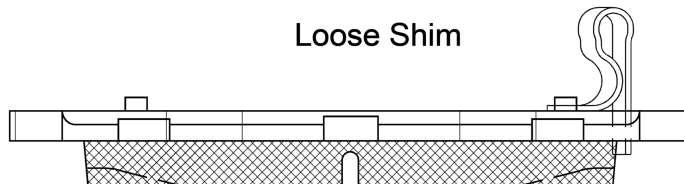

LISTA DE APLICACIONES - BUYERS GUIDE

RB1881-208

Qty: 300

Weight: 1.210

O.E.M.	MAKE
D0YN-33-28Z	MAZDA
D0YN-33-28ZA	MAZDA
D0YN-33-28ZB	MAZDA

Loose Shim

RB1881-208

E 9 90R-02A0111/2437

Lucas - Girling

125.6x51.5x14.4

WVA	FMSI
24283	D1454-8738
24284	

Sin Filas

Trac.	CC	Kw	CV
-------	----	----	----

Front / Rear

MAZDA

						[CAMBIADO]:Fastback (Supermini car-B Segment)			
2 IV / DEMIO (DL, DJ) 08.14-									
1.5 (DJ2HA) (P5Y4)		Gasolina	FWD	1496		79	107	11.14-	*
1.5 (DJ2HA) (P5Y6)		Gasolina	FWD	1496		79	107	11.14-	*
2 IV / DEMIO (DL) 01.15-						Sedán (Supermini car-B Segment)			
1.5 (DL2S)		Gasolina	FWD	1496		79	107	08.15-	*