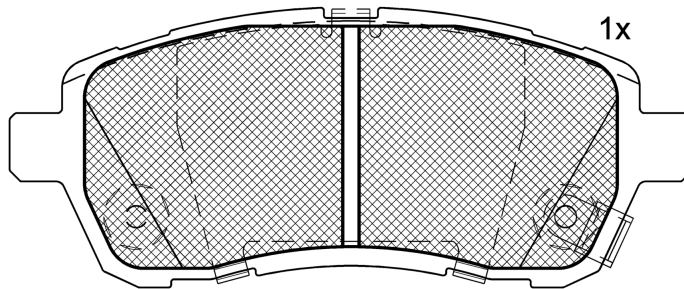

LISTA DE APLICACIONES - BUYERS GUIDE

RB1881-208

Qty: 300

Weight: 1.210

O.E.M.	MAKE
D0YN-33-28Z	MAZDA
D0YN-33-28ZA	MAZDA
D0YN-33-28ZB	MAZDA

Loose Shim

RB1881-208

E 9 90R-02A0111/2437

Lucas - Girling

125.6x51.5x14.4

WVA	FMSI
24283	D1454-8738
24284	

Sin Filas

Trac.	CC	Kw	CV
-------	----	----	----

Front / Rear

MAZDA

						[CAMBIADO]:Fastback (Supermini car-B Segment)			
2 IV / DEMIO (DL, DJ) 08.14-									
1.5 (DJ2HA) (P5Y4)		Gasolina	FWD	1496		79	107	11.14-	*
1.5 (DJ2HA) (P5Y6)		Gasolina	FWD	1496		79	107	11.14-	*
2 IV / DEMIO (DL) 01.15-						Sedán (Supermini car-B Segment)			
1.5 (DL2S)		Gasolina	FWD	1496		79	107	08.15-	*