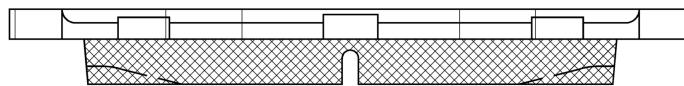

LISTA DE APLICACIONES - BUYERS GUIDE

RB1881-208

Qty: 300

Weight: 1.210

O.E.M.	MAKE
D0YN-33-28Z	MAZDA
D0YN-33-28ZA	MAZDA
D0YN-33-28ZB	MAZDA

Loose Shim

RB1881-208

E 9 90R-02A0111/2437

Lucas - Girling

125.6x51.5x14.4

WVA	FMSI
24283	D1454-8738
24284	

Sin Filas

Trac.	CC	Kw	CV
-------	----	----	----

Front / Rear

MAZDA

						[CAMBIADO]:Fastback (Supermini car-B Segment)			
2 IV / DEMIO (DL, DJ) 08.14-									
1.5 (DJ2HA) (P5Y4)		Gasolina	FWD	1496		79	107	11.14-	*
1.5 (DJ2HA) (P5Y6)		Gasolina	FWD	1496		79	107	11.14-	*
2 IV / DEMIO (DL) 01.15-						Sedán (Supermini car-B Segment)			
1.5 (DL2S)		Gasolina	FWD	1496		79	107	08.15-	*