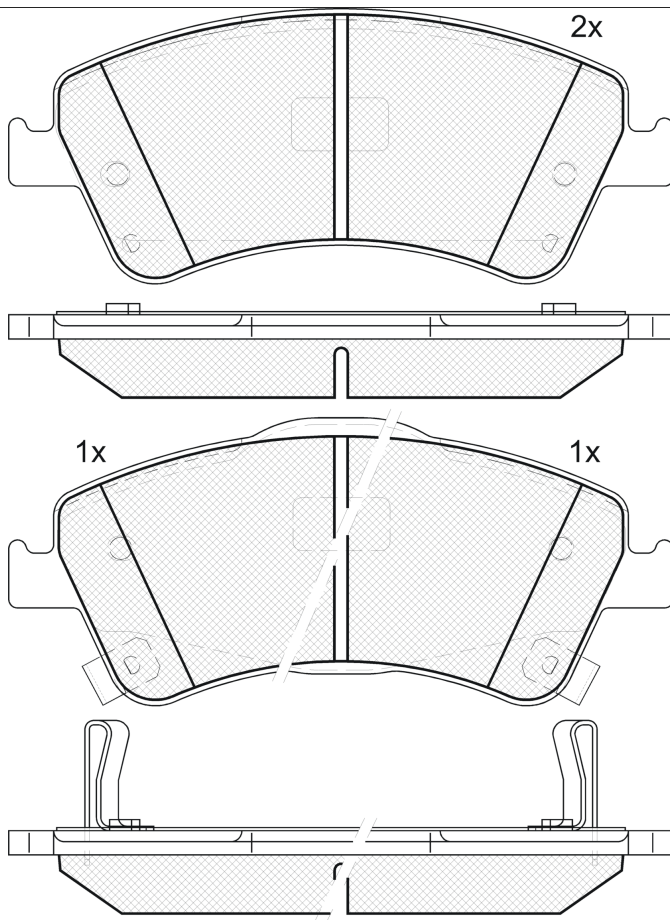

LISTA DE APLICACIONES - BUYERS GUIDE

RB1871

8 424073 135704

Qty: 300

Weight: 2.011

O.E.M.	MAKE
04465-02170	TOYOTA
04465-02190	TOYOTA
86 60 000 771	RENAULT
86 60 004 538	RENAULT

RB1871

E 9 90R-01111/2340

Bosch

150.7x65.28x19.5

150.8x62.57x19.5

WVA

24203

24204

24690

24691