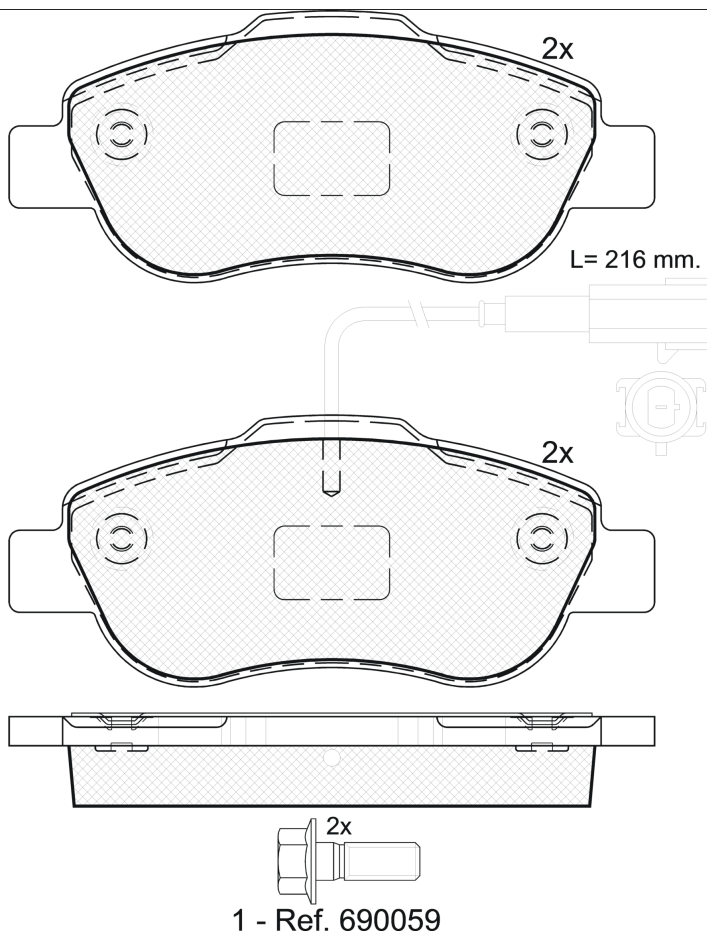

LISTA DE APLICACIONES - BUYERS GUIDE

RB1843-203

8 424073 135353

Qty: 300

Weight: 1.285

O.E.M.	MAKE
1 778 384	FORD
7 736 581 7	FIAT
ME9S5J-2K021-AB	FORD

1 - Ref. 690059

RB1843-203

E 9 90R-01111/2131

Bosch

122.8x51.68x17.7

122.9x51.8x17.7

WVA

24072

24138

24764