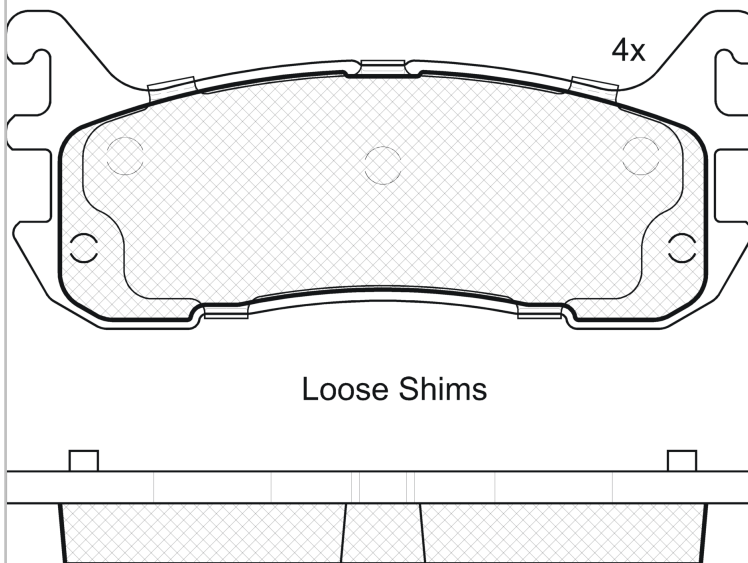

LISTA DE APLICACIONES - BUYERS GUIDE

**RB1819-204**

Qty: 944 Weight: 675

O.E.M.	MAKE
BCYC-26-43Z	MAZDA
BCYC-26-43ZA	MAZDA
BCYC-26-43ZB	MAZDA
BCYC-26-48Z	MAZDA
BCYF-26-43Z	MAZDA
BCYF-26-43ZA	MAZDA
BCYF-26-48Z	MAZDA
BCYF2649Z	MAZDA
BCYF-26-49ZA	MAZDA
F7CZ-2200-AA	FORD USA

**RB1819-204**

**E 9 90R-01110/1162**

Akebono

102.2x43x13.2

WVA	FMSI
23387	D663-7514

Sin Filas

Trac.	CC	Kw	CV
-------	----	----	----

Front / Rear