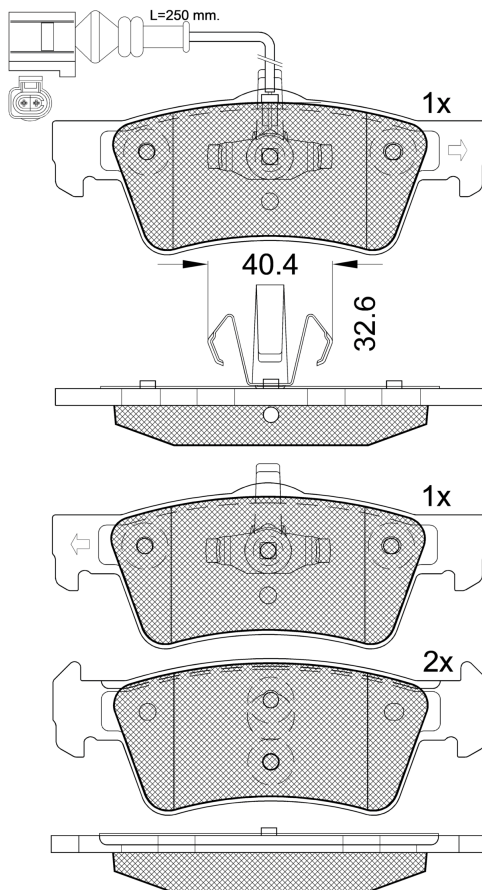

LISTA DE APLICACIONES - BUYERS GUIDE

RB1816-203

Qty: 300

Weight: 1.520

O.E.M.	MAKE
7L6 698 451 C-OE	VW

RB1816-203

E 9 90R-01111/2299

Ate - Teves

140.7x53.96x19.1

141.5x50.94x19.1

WVA

24367

24368

24645

24646

Sin Filas

Trac.	CC	Kw	CV
-------	----	----	----

Front / Rear

VW

TOUAREG (7LA, 7L6, 7L7) 10.02-12.13

SUV (Luxury Crossover SUV-J Segment)

Model	Engine	Trac.	CC	Kw	CV	Period	Notes
2.5 R5 TDI (BLK)	Diesel	4WD	2461	120	163	08.03-05.10	*
2.5 R5 TDI (BPD)	Diesel	4WD	2461	120	163	08.03-05.10	*
2.5 R5 TDI (BAC)	Diesel	4WD	2461	128	174	01.03-05.10	*
2.5 R5 TDI (BPE)	Diesel	4WD	2461	128	174	01.03-05.10	*