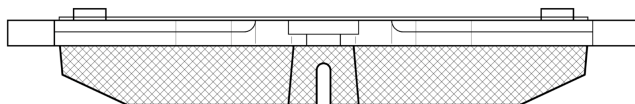

LISTA DE APLICACIONES - BUYERS GUIDE

RB1787-204

Qty: 300 Weight: 1.608

O.E.M.	MAKE
2E0 698 451	VW
2E0 698 451 H	VW

2-Ref. 690059

RB1787-204

E 9 90R-01111/2255

Bosch

136.9x63.15x19.6

WVA
29190
Sin Filas

Trac.	CC	Kw	CV
-------	----	----	----

Front / Rear

VW

CRAFTER 30-35 (2E_) 04.06-12.16

Bus (Minibus-M2-Segment)

Model	Trac.	CC	Kw	CV	Period	Notes
2.0 TDI (CKTB)	Diesel	RWD	1968	80	109 05.11-12.16	*
2.0 TDI (CSLA)	Diesel	RWD	1968	80	109 05.11-12.16	*
2.0 TDI (CSLB)	Diesel	RWD	1968	84	114 11.13-12.16	*
2.0 TDI (CKTC)	Diesel	RWD	1968	100	136 05.11-12.16	*
2.0 TDI (CKUC)	Diesel	RWD	1968	105	142 10.11-12.16	*
2.0 TDI (CKUB)	Diesel	RWD	1968	120	163 07.11-12.16	*
2.0 TDI (CSNA)	Diesel	RWD	1968	120	163 07.11-12.16	*
2.0 TDI 4motion (CKUB)	Diesel	4WD	1968	120	163 11.11-12.16	*
2.0 TDI 4motion (CSNA)	Diesel	4WD	1968	120	163 11.11-12.16	*
2.5 TDI (BJJ)	Diesel	RWD	2461	65	88 04.06-07.11	*
2.5 TDI (CEBA)	Diesel	RWD	2461	65	88 04.06-07.11	*
2.5 TDI (BJK)	Diesel	RWD	2461	80	109 04.06-05.13	*
2.5 TDI (CEBB)	Diesel	RWD	2461	80	109 04.06-05.13	*
2.5 TDI (BJL)	Diesel	RWD	2461	100	136 04.06-05.13	*
2.5 TDI (CECA)	Diesel	RWD	2461	100	136 04.06-05.13	*
2.5 TDI (BJM)	Diesel	RWD	2461	120	163 04.06-07.11	*
2.5 TDI (CECB)	Diesel	RWD	2461	120	163 04.06-07.11	*