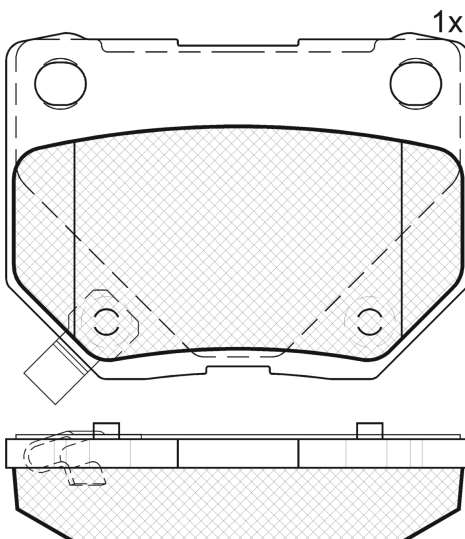

## RB1749

Qty: 944

Weight: 815

O.E.M.	MAKE
26696-FA000	SUBARU
26696-FA020	SUBARU
26696-FE060	SUBARU
26696-FE070	SUBARU
MDX2750AA	JAGUAR