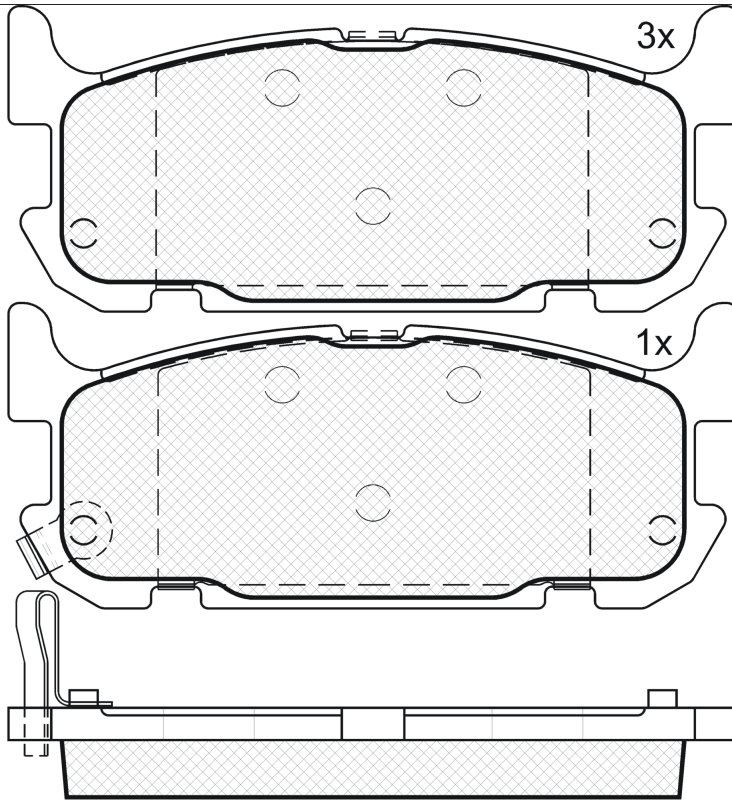

LISTA DE APLICACIONES - BUYERS GUIDE

RB1738

8 424073 134066

Qty: 944

Weight: 765

O.E.M.	MAKE
N0Y72648ZC	MAZDA
N0Y92643ZC	MAZDA
NCY3-26-43Z	MAZDA
NCY3-26-43ZA	MAZDA
NCY3-26-48Z	MAZDA
NCY3-26-48ZA	MAZDA

Loose Shims

RB1738

E 9 90R-01110/737

Akebono

101.96x42.67x13.1

WVA	FMSI
24029	D1002-7903
24030	

Sin Filas

Trac.	CC	Kw	CV
-------	----	----	----

Front / Rear