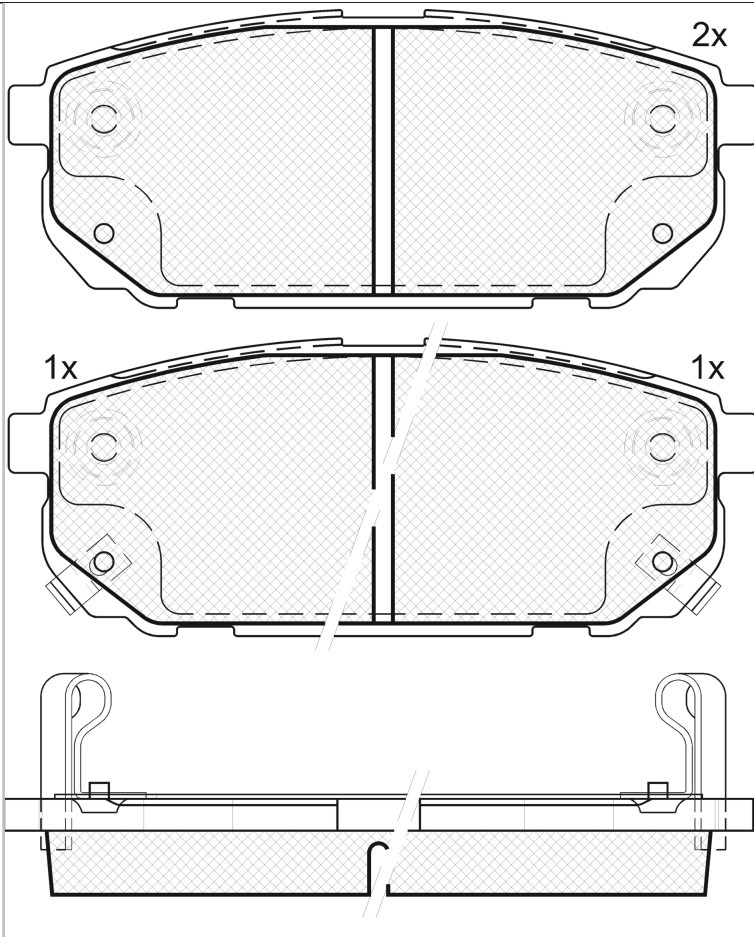

LISTA DE APLICACIONES - BUYERS GUIDE

RB1720

Qty: 944

Weight: 1.185

RB1720

90R-01110/796

Sumitomo

118x46.95x15.8

O.E.M.	MAKE
3ED00-583021	KIA
58302-3ED00	KIA
58302-3ED01	KIA
58302-3EE00	KIA

WVA	FMSI
23993	D1261-8379
23997	
24058	

Sin Filas

Trac.	CC	Kw	CV
-------	----	----	----

Front / Rear

KIA

					Closed SUV (Compact SUV-J Segment)				
SORENTO (U.S.A.) 09.02-12.09									
3.3		Gasolina	FWD		180	145	09.08-12.09	*	
3.8		Gasolina	FWD		195	265	09.02-	*	
3.8		Gasolina	FWD		195	265	09.06-12.08	*	
3.8		Gasolina	FWD		195	265	09.02-	*	
3.8		Gasolina	FWD		195	265	09.06-12.09	*	
SORENTO (JC) 08.02-12.11					Furgoneta/SUV (Compact SUV-J Segment)				
2.5 CRDi 4WD		Diesel	4WD	2497	103	140	08.05-10.06	*	
SORENTO (JC) 08.02-					SUV (Compact SUV-J Segment)				
2.4 (G4JS)		Gasolina	4WD	2351	102	139	08.02-06.09	*	
3.3 V6		Gasolina	4WD	3297	177	241	12.06-	*	
3.3 4WD (G6DB)		Gasolina	4WD	3342	180	245	09.08-12.09	*	
3.3 V6 4WD (G6DB)		Gasolina	4WD	3342	182	248	02.07-12.11	*	
3.5 V6 4WD (G6CU)		Gasolina	4WD	3497	143	194	08.02-12.11	*	
3.8 4WD		Gasolina	4WD	3778	196	266	09.06-12.11	*	
2.5 CRDi 4WD (D4CB)		Diesel	4WD	2497	103	140	08.02-03.11	*	
2.5 CRDi (D4CB)		Diesel	4WD	2497	120	163	05.06-12.11	*	
2.5 CRDi (D4CB)		Diesel	4WD	2497	125	170	12.06-12.11	*	
2.5 CRDi (D4CB)		Diesel	RWD	2497	131	178	09.06-12.11	*	