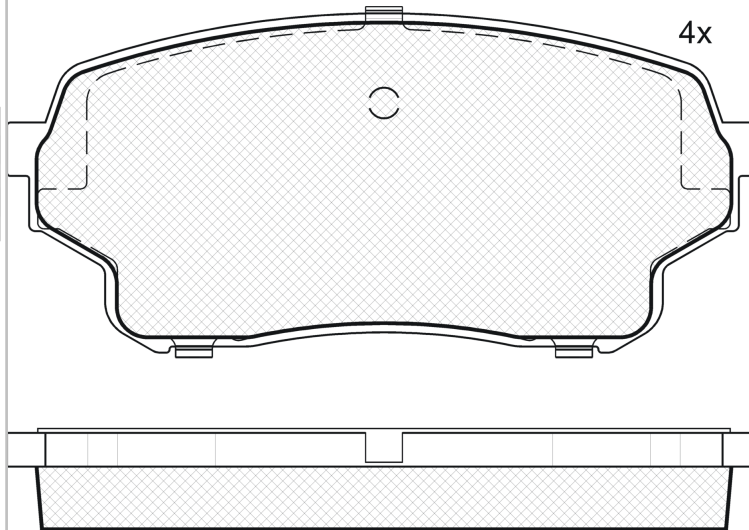

LISTA DE APLICACIONES - BUYERS GUIDE

RB1715

Qty: 300

Weight: 1.490

O.E.M.	MAKE
55200-50J00	SUZUKI
55200-50J01	SUZUKI
55200-50J02	SUZUKI
55200-50J03	SUZUKI

2x

1 - Ref. 610097 E

RB1715

E 9 90R-01111/1217

Akebono

123.1x55.4x16.4

WVA	FMSI
24301	D1105-8211

Sin Filas

Trac.	CC	Kw	CV
-------	----	----	----

Front / Rear

SUZUKI

GRAND VITARA II / GRAND ESCUDO (FT, HT) 03.98-08.08

Closed SUV (Compact SUV-J Segment)

2.0 HDI 110 16V 4x4 (SQ420D, TD83V, JA420WD) (RHW)	Diesel	4WD	1997	80	109	07.01-09.05	*
--	--------	-----	------	----	-----	-------------	---

XL-7 (U.S.A.) 09.01-12.06

Closed SUV (Compact SUV-J Segment)

2.7 XL-7 V6 24V LX,EX 2WD	Gasolina	FWD	2695	136	185	09.01-12.06	*
2.7 XL-7 V6 24V LX,EX 4WD	Gasolina	FWD	2695	136	185	09.01-12.06	*