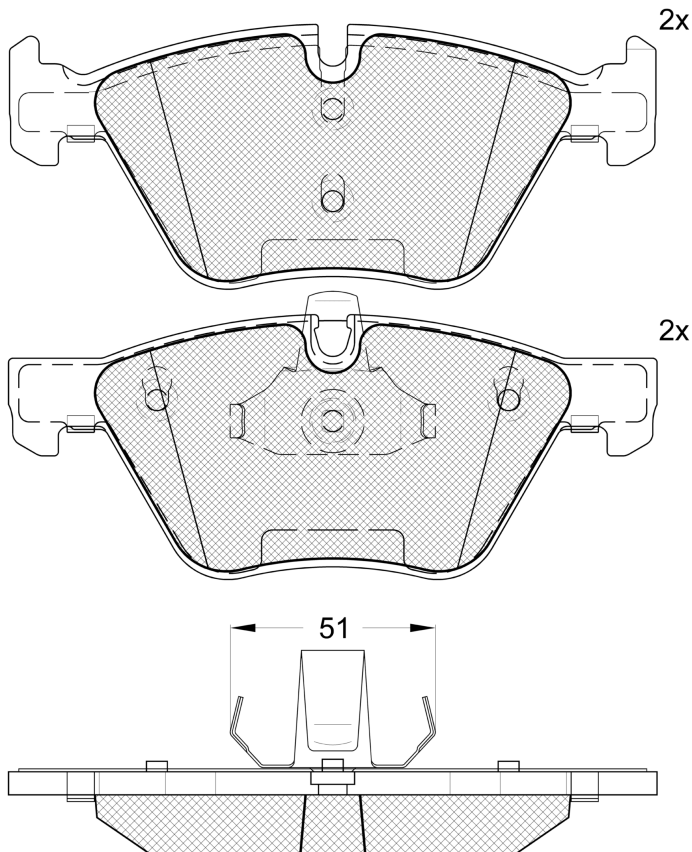

LISTA DE APLICACIONES - BUYERS GUIDE

RB1683

Qty: 300

Weight: 1.920

O.E.M.	MAKE
34 11 2 288 880	BMW
34 11 2 339 267	BMW
34 11 2 339 268	BMW
34 11 6 763 617	BMW
34 11 6 763 618	BMW

RB1683

E 9 90R-01111/1315

Ate - Teves

154.5x63.4x20.3
155x63.4x20.3

WVA	FMSI
23793	D1061-7967
23794	

Sin Filas

Trac.	CC	Kw	CV	Front / Rear
-------	----	----	----	--------------

BMW

						Coupé (Compact executive car-D Segment)			
3 Serie V (E92) 01.05-12.13									
330 i xDrive (N53 B30 A)		Gasolina	4WD	2996	200	272	03.10-06.13	*	
330 d xDrive (N57 D30 A)		Diesel	4WD	2993	180	245	02.10-06.13	*	
330 xd (N57 D30 A)		Diesel	4WD	2993	180	245	03.08-02.10	*	
3 Serie V (E90) 02.04-12.13						Sedán (Compact executive car-D Segment)			
325 i xDrive (N53 B30 A)		Gasolina	4WD	2996	155	211	09.08-10.11	*	
325 i xDrive (N53 B30 A)		Gasolina	4WD	2996	160	218	09.08-10.11	*	
325 xi (N52 B30 A)		Gasolina	4WD	2996	160	218	09.05-08.06	*	
330 i xDrive (N53 B30 A)		Gasolina	4WD	2996	200	272	09.08-10.11	*	
320 d xDrive (N47 D20 C)		Diesel	4WD	1995	120	163	09.08-10.11	*	
320 d xDrive (N47 D20 C)		Diesel	4WD	1995	135	184	03.10-10.11	*	
330 d xDrive (N57 D30 A)		Diesel	4WD	2993	180	245	09.08-10.11	*	
3 Serie V Touring (E91) 12.04-12.12						[CAMBIADO]:Break (Compact executive car-D Segment)			
325 i xDrive (N53 B30 A)		Gasolina	4WD	2996	155	211	09.08-06.12	*	
325 i xDrive (N53 B30 A)		Gasolina	4WD	2996	160	218	09.08-06.12	*	
330 i xDrive (N53 B30 A)		Gasolina	4WD	2996	200	272	09.07-06.12	*	
330 xi (N53 B30 A)		Gasolina	4WD	2996	200	272	09.07-06.12	*	
320 d xDrive (N47 D20 C)		Diesel	4WD	1995	120	163	07.09-06.12	*	
320 d xDrive (N47 D20 C)		Diesel	4WD	1995	135	184	03.10-06.12	*	
320 d xDrive (N47 D20 C)		Diesel	4WD	1995	147	200	03.10-05.12	*	
330 d xDrive (N57 D30 A)		Diesel	4WD	2993	180	245	01.09-06.12	*	