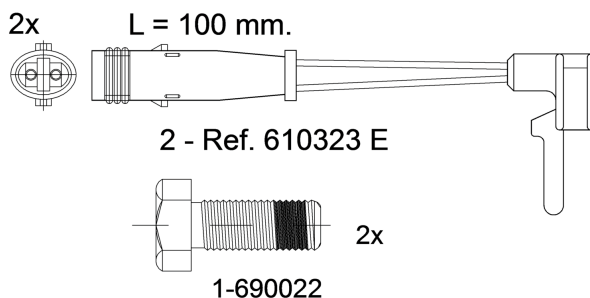

## RB1678-700

Qty: 300

Weight: 1.485

O.E.M.	MAKE
169 420 02 20	MERCEDES-BENZ
169 420 03 20	MERCEDES-BENZ
169 420 07 20	MERCEDES-BENZ
169 420 09 20	MERCEDES-BENZ
169 420 10 20	MERCEDES-BENZ
169 420 13 20	MERCEDES-BENZ
169 420 18 20	MERCEDES-BENZ
169 420 20 20	MERCEDES-BENZ
169 420 21 20	MERCEDES-BENZ

## RB1678-700

**E 9** 90R-01111/1146

Trw

116.5x63.8x19

WVA	FMSI
24077	D2357-9587

Sin Filas

Trac.	CC	Kw	CV
-------	----	----	----

Front / Rear