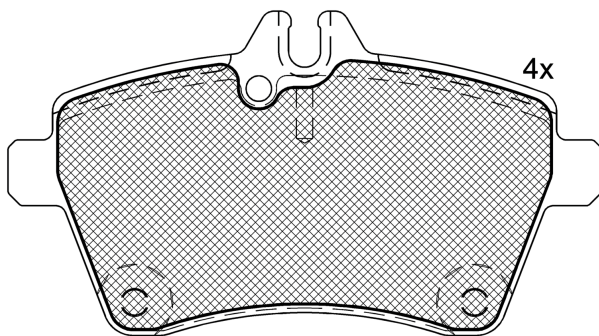

## RB1678-700

Qty: 300

Weight: 1.485

O.E.M.	MAKE
169 420 02 20	MERCEDES-BENZ
169 420 03 20	MERCEDES-BENZ
169 420 07 20	MERCEDES-BENZ
169 420 09 20	MERCEDES-BENZ
169 420 10 20	MERCEDES-BENZ
169 420 13 20	MERCEDES-BENZ
169 420 18 20	MERCEDES-BENZ
169 420 20 20	MERCEDES-BENZ
169 420 21 20	MERCEDES-BENZ

## RB1678-700

**E 9** 90R-01111/1146

Trw

116.5x63.8x19

WVA	FMSI
24077	D2357-9587

Sin Filas

Trac.	CC	Kw	CV
-------	----	----	----

Front / Rear