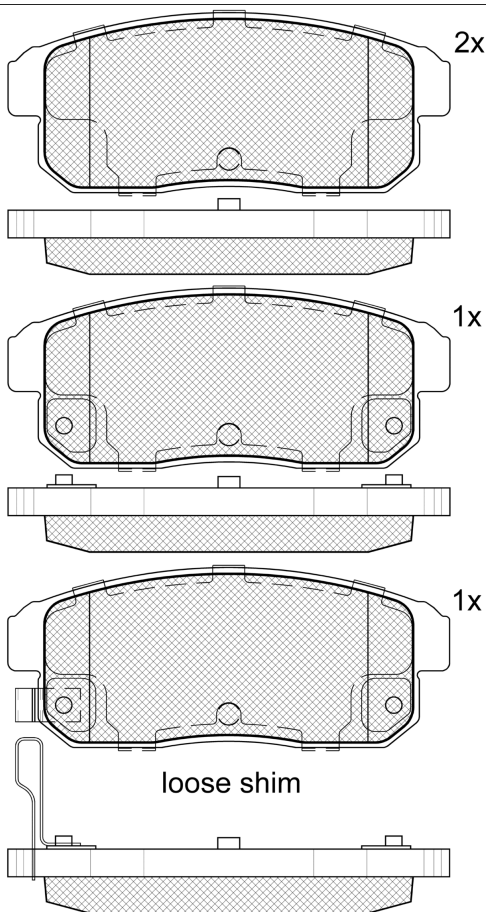

## RB1667

Qty: 944

Weight: 1.050

O.E.M.	MAKE
44060-4U092	INFINITI
44060-6Y390	INFINITI
44060-6Y391	INFINITI
44060-6Z325	NISSAN
44060-AU090	NISSAN
44060-AU091	NISSAN
D4060-4U092	INFINITI
DD060-4U092	INFINITI