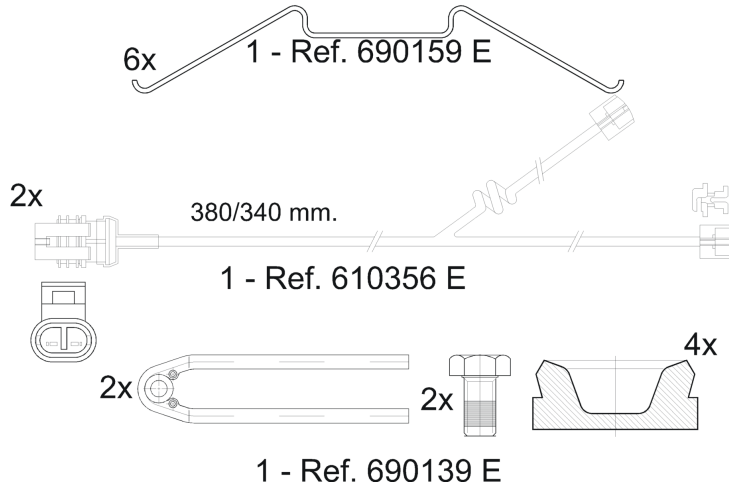

LISTA DE APLICACIONES - BUYERS GUIDE

RB1623-124

Qty: 660

Weight: 8.463

O.E.M.	MAKE
162 8064	DAF

RB1623-124

E 9 90R-01178/945

Perrot-Wabco PAN 19-1

210.2x92.3x30

WVA	FMSI
29126	D1438-8556
29159	

Sin Filas

Trac.	CC	Kw	CV
-------	----	----	----

Front / Rear

DAF

LF 05.13-

							Cabeza tractora		
FT 220		Diesel		6690	162	220	05.13-	*	*
FT 250		Diesel		6690	187	254	05.13-	*	*
FT 280		Diesel		6690	209	284	05.13-	*	*