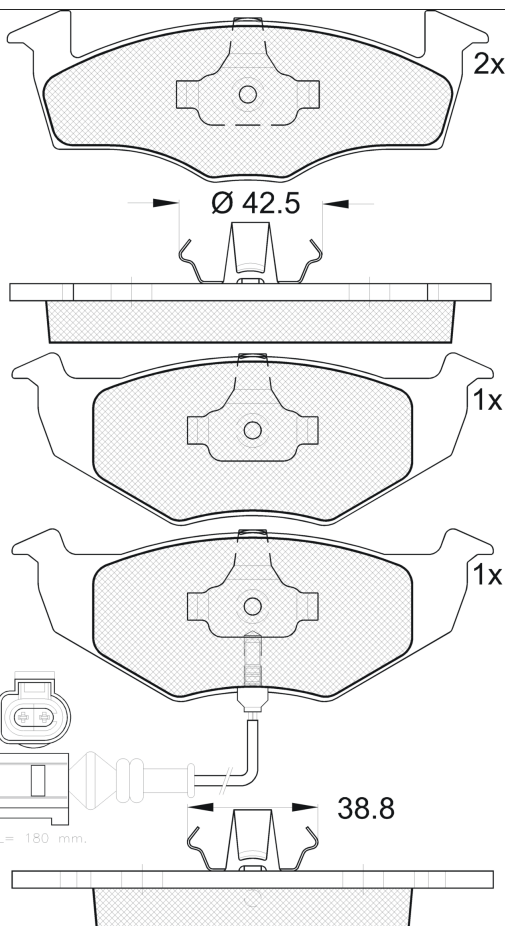

LISTA DE APLICACIONES - BUYERS GUIDE

RB1590

8 424073 132048

Qty: 300

Weight: 1.311

O.E.M.	MAKE
6Q0 698 151 B	VW
86 60 004 728	RENAULT
86 71 016 698	RENAULT

RB1590

90R-01111/964

Volkswagen

141.65x50.5x17.3

141.65x50.8x17.3

WVA

21865

21866

21867

21868

23752

Sin Filas

Trac.	CC	Kw	CV
-------	----	----	----

Front / Rear

SKODA

				[CAMBIADO]:Fastback (Compact car-C Segment)				
FABIA (6Y2) 08.99-03.08								
1.0 (AQV)		Gasolina	FWD	996	37	50	12.99-08.02	*
1.0 (ARV)		Gasolina	FWD	996	37	50	12.99-08.02	*
1.2 (AWY)		Gasolina	FWD	1198	40	54	07.01-04.07	*
1.2 (BMD)		Gasolina	FWD	1198	40	54	07.01-04.07	*
1.2 (AZQ)		Gasolina	FWD	1198	47	64	01.03-03.08	*
1.2 (BME)		Gasolina	FWD	1198	47	64	01.03-03.08	*
1.4 16V (AUA)		Gasolina	FWD	1390	55	75	12.99-03.08	*
1.4 16V (BBY)		Gasolina	FWD	1390	55	75	12.99-03.08	*
1.4 16V (BKY)		Gasolina	FWD	1390	55	75	12.99-03.08	*
1.4		Gasolina	FWD	1390	59	80	02.06-10.06	*
1.4 16V (AUB)		Gasolina	FWD	1390	74	100	12.99-03.08	*
1.4 16V (BBZ)		Gasolina	FWD	1390	74	100	12.99-03.08	*
1.4 (AZE)		Gasolina	FWD	1397	44	60	08.00-08.02	*
1.4 (AZF)		Gasolina	FWD	1397	44	60	08.00-08.02	*
1.4 (AME)		Gasolina	FWD	1397	50	68	08.99-05.03	*
1.4 (AQW)		Gasolina	FWD	1397	50	68	08.99-05.03	*
1.4 (ATZ)		Gasolina	FWD	1397	50	68	08.99-05.03	*
2.0 (AZL)		Gasolina	FWD	1984	85	116	12.99-03.08	*
1.4 TDI (BNM)		Diesel	FWD	1422	51	70	10.05-03.08	*
1.4 TDI (AMF)		Diesel	FWD	1422	55	75	04.03-03.08	*
1.4 TDI (BNV)		Diesel	FWD	1422	59	80	10.05-03.08	*
1.9 SDI (ASY)		Diesel	FWD	1896	47	64	12.99-03.08	*
1.9 TDI (ATD)		Diesel	FWD	1896	74	100	01.00-03.08	*