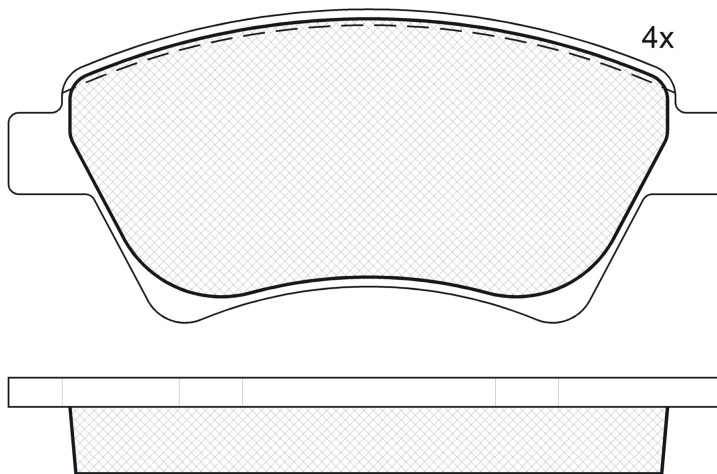

LISTA DE APLICACIONES - BUYERS GUIDE

**RB1579-701**

Qty: 300 Weight: 1.670

O.E.M.	MAKE
86 71 016 184	RENAULT

**RB1579-701**

136.85x59.51x18.2

**WVA**  
23930  
Sin Filas

**181579-701**

Trac.	CC	Kw	CV		Front / Rear
-------	----	----	----	--	--------------

**RENAULT**

**KANGOO (KC0/1\_) 08.97-**

**MPV (Mini MPV-M1 Segment)**

1.6 16V (K4M 706)	Gasolina	FWD	1598	70	95	06.01-03.18	*
1.6 16V (K4M 730)	Gasolina	FWD	1598	70	95	06.01-03.18	*
1.6 16V (K4M 750)	Gasolina	FWD	1598	70	95	06.01-03.18	*
1.6 16V (K4M 752)	Gasolina	FWD	1598	70	95	06.01-03.18	*
1.6 16V (K4M 753)	Gasolina	FWD	1598	70	95	06.01-03.18	*
1.6 16V 4x4 (KC0P, KC0S, KC0L) (K4M 750)	Gasolina	4WD	1598	70	95	10.01-	*
1.6 16V 4x4 (KC0P, KC0S, KC0L) (K4M 752)	Gasolina	4WD	1598	70	95	10.01-	*
1.6 16V 4x4 (KC0P, KC0S, KC0L) (K4M 753)	Gasolina	4WD	1598	70	95	10.01-	*
1.9 dCi 4x4 (KC0V) (F9Q 782)	Diesel	4WD	1870	59	80	10.01-	*
1.9 dCi 4x4 (KC0V) (F9Q 790)	Diesel	4WD	1870	59	80	10.01-	*
1.9 dCi 4x4 (F9Q 790)	Diesel	4WD	1870	62	84	10.03-	*