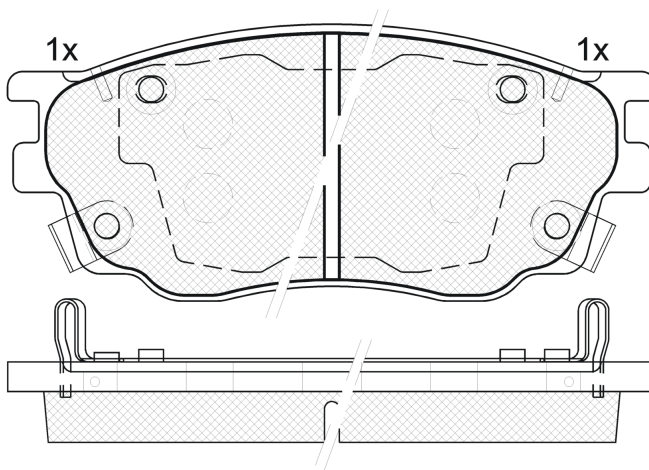

LISTA DE APLICACIONES - BUYERS GUIDE

RB1542-200

8 424073 205551

Qty: 300

Weight: 1.575

O.E.M.	MAKE
G2YD3328Z	MAZDA
GJYA-33-23ZC	MAZDA
GJYA3328ZB	MAZDA
GJYA3328ZC	MAZDA

RB1542-200

E 9 90R-01111/1063

Akebono

131.4x56.1x17

WVA	FMSI
24246	D1642-8869
24247	
24248	
24249	

Sin Filas

Trac.	CC	Kw	CV
-------	----	----	----

Front / Rear

MAZDA

6 / ATENZA (GG) 08.02-12.08						[CAMBIADO]:Fastback (Executive car-E Segment)			
1.8 (L813)		Gasolina	FWD	1798	88	120	08.02-08.07	*	
6 / ATENZA (GG) 06.02-12.08						Sedán (Executive car-E Segment)			
1.8 (L813)		Gasolina	FWD	1798	88	120	08.02-08.07	*	
1.8 (L829)		Gasolina	FWD	1798	88	120	08.02-08.07	*	
6 / ATENZA Station Wagon (GY) 01.02-02.08						[CAMBIADO]:Break (Executive car-E Segment)			
1.8 (L813)		Gasolina	FWD	1798	88	120	08.02-08.07	*	