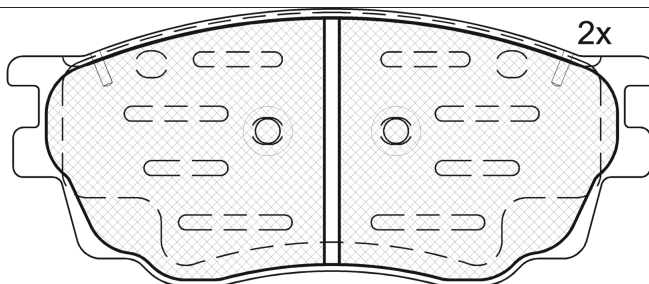

LISTA DE APLICACIONES - BUYERS GUIDE

RB1542-200

8 424073 205551

Qty: 300

Weight: 1.575

O.E.M.	MAKE
G2YD3328Z	MAZDA
GJYA-33-23ZC	MAZDA
GJYA3328ZB	MAZDA
GJYA3328ZC	MAZDA

RB1542-200

E 9 90R-01111/1063

Akebono

131.4x56.1x17

WVA	FMSI
24246	D1642-8869
24247	
24248	
24249	

Sin Filas

Trac.	CC	Kw	CV
-------	----	----	----

Front / Rear

MAZDA

6 / ATENZA (GG) 08.02-12.08						[CAMBIADO]:Fastback (Executive car-E Segment)			
1.8 (L813)		Gasolina	FWD	1798	88	120	08.02-08.07	*	
6 / ATENZA (GG) 06.02-12.08						Sedán (Executive car-E Segment)			
1.8 (L813)		Gasolina	FWD	1798	88	120	08.02-08.07	*	
1.8 (L829)		Gasolina	FWD	1798	88	120	08.02-08.07	*	
6 / ATENZA Station Wagon (GY) 01.02-02.08						[CAMBIADO]:Break (Executive car-E Segment)			
1.8 (L813)		Gasolina	FWD	1798	88	120	08.02-08.07	*	