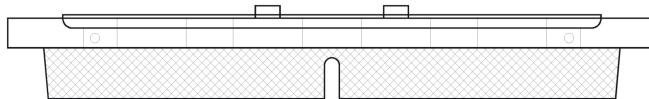

LISTA DE APLICACIONES - BUYERS GUIDE

RB1542-200

8 424073 205551

Qty: 300

Weight: 1.575

O.E.M.	MAKE
G2YD3328Z	MAZDA
GJYA-33-23ZC	MAZDA
GJYA3328ZB	MAZDA
GJYA3328ZC	MAZDA

RB1542-200

E 9 90R-01111/1063

Akebono

131.4x56.1x17

WVA	FMSI
24246	D1642-8869
24247	
24248	
24249	

Sin Filas

Trac.	CC	Kw	CV
-------	----	----	----

Front / Rear

MAZDA

6 / ATENZA (GG) 08.02-12.08						[CAMBIADO]:Fastback (Executive car-E Segment)			
1.8 (L813)		Gasolina	FWD	1798	88	120	08.02-08.07	*	
6 / ATENZA (GG) 06.02-12.08						Sedán (Executive car-E Segment)			
1.8 (L813)		Gasolina	FWD	1798	88	120	08.02-08.07	*	
1.8 (L829)		Gasolina	FWD	1798	88	120	08.02-08.07	*	
6 / ATENZA Station Wagon (GY) 01.02-02.08						[CAMBIADO]:Break (Executive car-E Segment)			
1.8 (L813)		Gasolina	FWD	1798	88	120	08.02-08.07	*	