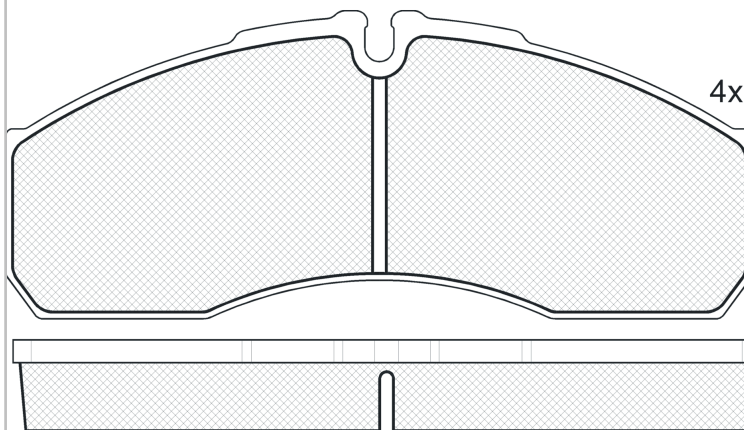

LISTA DE APLICACIONES - BUYERS GUIDE

RB1499

8 424073 130921

Qty: 639

Weight: 2.590

O.E.M.	MAKE
299 5632	IVECO
299 6532	IVECO
41060-9X129	NISSAN
425 357 82	-
425 361 01	IVECO
425 481 92	IVECO
50 01 844 748	RENAULT
504 09377 9	IVECO
D1060-9X60C	NISSAN

4x

E 9 90R-01109/791

Brembo

164.6x67.9x20

WVA
29160
29161

Sin Filas

2x

L=260 mm.