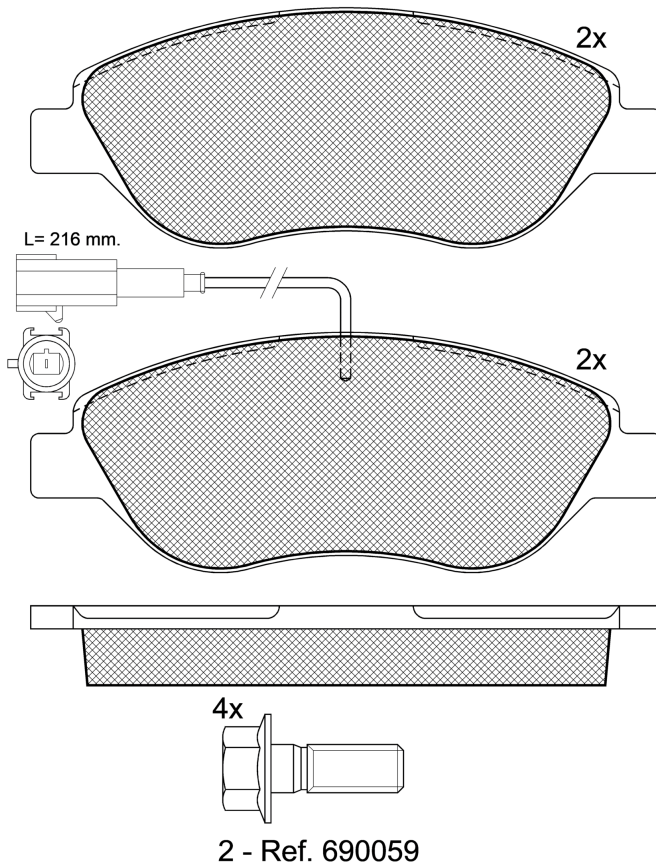

LISTA DE APLICACIONES - BUYERS GUIDE

RB1445-203

Qty: 300

Weight: 1.855

O.E.M.	MAKE
7 736 580 8	ALFA ROMEO

RB1445-203

150.8x57.64x19

WVA	FMSI
23711	D1536-8745
23712	
23713	

Sin Filas

Trac.	CC	Kw	CV	
				 Front / Rear

ALFA ROMEO

					[CAMBIADO]:Fastback (Supermini car-B Segment)				
MITO (955_) 08.08-									
1.4 TJet (955AXG1A) (198 A4.000)		Gasolina	FWD	1368	88	120	08.08-08.13	*	
1.4 Turbo MultiAir (955AXS1B, 955AXS11) (955 A2.000)		Gasolina	FWD	1368	99	135	10.09-12.14	*	
1.4 Turbo MultiAir (955AXS1B, 955AXS11) (955 A7.000)		Gasolina	FWD	1368	99	135	10.09-12.14	*	
1.4 TB (955.AYB11, 955.AXB1B) (955 B1.000)		Gasolina	FWD	1368	103	140	12.13-10.18	*	
1.4 Bifuel (955AXG1A) (198 A4.000)		Gasol./Gas (LPG)	FWD	1368	88	120	01.09-08.16	*	
1.4 Bifuel (955.AXG1A) (198 A4.000)		Gasol./Gas (CNG)	FWD	1368	88	120	04.16-10.18	*	
1.3 MultiJet (955AXT1A, 955AYA1A) (199 B8.000)		Diesel	FWD	1248	59	80	12.13-12.15	*	
1.3 MultiJet (955AXT1A, 955AYA1A) (199 B4.000)		Diesel	FWD	1248	62	84	01.11-12.15	*	
1.3 MultiJet (955AXH1B, 955AXT1A) (199 A3.000)		Diesel	FWD	1248	66	90	08.08-08.10	*	
1.3 MultiJet (955AXH1B, 955AXT1A) (955 B2.000)		Diesel	FWD	1248	66	90	08.08-08.10	*	
1.3 MultiJet (955AXP1A, 955AYC1A) (199 B1.000)		Diesel	FWD	1248	70	95	09.09-10.18	*	
1.3 MultiJet (955AXP1A, 955AYC1A) (330 A1.000)		Diesel	FWD	1248	70	95	09.09-10.18	*	
1.6 JTDM (955AXE1B) (955 A4.000)		Diesel	FWD	1598	85	115	08.08-08.15	*	
1.6 JTDM (955AXC1B) (198 A2.000)		Diesel	FWD	1598	88	120	08.08-08.15	*	
1.6 JTDM (955AXC1B) (955 A3.000)		Diesel	FWD	1598	88	120	08.08-08.15	*	

CHRYSLER

					[CAMBIADO]:Fastback (Compact car-C Segment)			
DELTA 08.11-								
1.4 (198 A4.000)		Gasolina	FWD	1368	88	120	08.11-	*
1.4 16V (198 A7.000)		Gasolina	FWD	1368	103	140	08.11-	*
1.6 D Multijet (198 A2.000)		Diesel	FWD	1598	88	120	08.11-	*