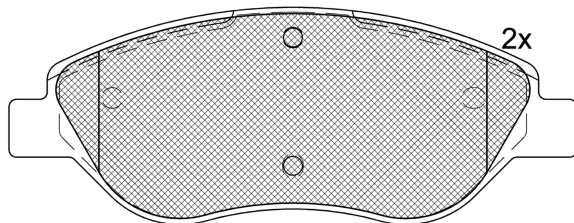

LISTA DE APLICACIONES - BUYERS GUIDE

RB1445-071

Qty: 300

Weight: 2.035

O.E.M.	MAKE
7 736 580 8	ALFA ROMEO

1-Ref. 690192 E

RB1445-071

90R-01111/587

Bosch

150.8x57.64x19.4

WVA	FMSI
23711	D1536-8745
23712	
23713	

Sin Filas

Trac.	CC	Kw	CV
-------	----	----	----

Front / Rear

ALFA ROMEO

						[CAMBIADO]:Fastback (Supermini car-B Segment)				
MITO (955_) 08.08-										
1.4 TJet (955AXG1A) (198 A4.000)		Gasolina	FWD	1368	88	120	08.08-08.13	*		
1.4 Turbo MultiAir (955AXS1B, 955AXS11) (955 A2.000)		Gasolina	FWD	1368	99	135	10.09-12.14	*		
1.4 Turbo MultiAir (955AXS1B, 955AXS11) (955 A7.000)		Gasolina	FWD	1368	99	135	10.09-12.14	*		
1.4 TB (955.AYB11, 955.AXB1B) (955 B1.000)		Gasolina	FWD	1368	103	140	12.13-10.18	*		
1.4 Bifuel (955AXG1A) (198 A4.000)		Gasol./Gas (LPG)	FWD	1368	88	120	01.09-08.16	*		
1.4 Bifuel (955.AXG1A) (198 A4.000)		Gasol./Gas (CNG)	FWD	1368	88	120	04.16-10.18	*		
1.3 MultiJet (955AXT1A, 955AYA1A) (199 B8.000)		Diesel	FWD	1248	59	80	12.13-12.15	*		
1.3 MultiJet (955AXT1A, 955AYA1A) (199 B4.000)		Diesel	FWD	1248	62	84	01.11-12.15	*		
1.3 MultiJet (955AXH1B, 955AXT1A) (199 A3.000)		Diesel	FWD	1248	66	90	08.08-08.10	*		
1.3 MultiJet (955AXH1B, 955AXT1A) (955 B2.000)		Diesel	FWD	1248	66	90	08.08-08.10	*		
1.3 MultiJet (955AXP1A, 955AYC1A) (199 B1.000)		Diesel	FWD	1248	70	95	09.09-10.18	*		
1.3 MultiJet (955AXP1A, 955AYC1A) (330 A1.000)		Diesel	FWD	1248	70	95	09.09-10.18	*		
1.6 JTDM (955AXE1B) (955 A4.000)		Diesel	FWD	1598	85	115	08.08-08.15	*		
1.6 JTDM (955AXC1B) (198 A2.000)		Diesel	FWD	1598	88	120	08.08-08.15	*		
1.6 JTDM (955AXC1B) (955 A3.000)		Diesel	FWD	1598	88	120	08.08-08.15	*		

CHRYSLER

						[CAMBIADO]:Fastback (Compact car-C Segment)				
DELTA 08.11-										
1.4 (198 A4.000)		Gasolina	FWD	1368	88	120	08.11-	*		
1.4 16V (198 A7.000)		Gasolina	FWD	1368	103	140	08.11-	*		
1.6 D Multijet (198 A2.000)		Diesel	FWD	1598	88	120	08.11-	*		