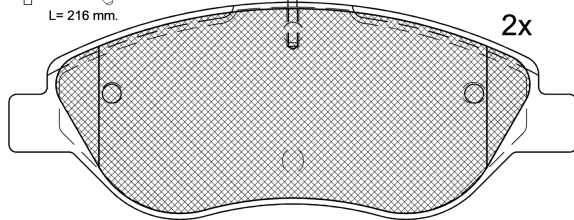

LISTA DE APLICACIONES - BUYERS GUIDE

RB1445-071

Qty: 300

Weight: 2.035

O.E.M.	MAKE
7 736 580 8	ALFA ROMEO

1-Ref. 690192 E

RB1445-071

90R-01111/587

Bosch

150.8x57.64x19.4

WVA	FMSI
23711	D1536-8745
23712	
23713	

Sin Filas

Trac.	CC	Kw	CV
-------	----	----	----

Front / Rear

ALFA ROMEO

						[CAMBIADO]:Fastback (Supermini car-B Segment)				
MITO (955_) 08.08-										
1.4 TJet (955AXG1A) (198 A4.000)		Gasolina	FWD	1368	88	120	08.08-08.13	*		
1.4 Turbo MultiAir (955AXS1B, 955AXS11) (955 A2.000)		Gasolina	FWD	1368	99	135	10.09-12.14	*		
1.4 Turbo MultiAir (955AXS1B, 955AXS11) (955 A7.000)		Gasolina	FWD	1368	99	135	10.09-12.14	*		
1.4 TB (955.AYB11, 955.AXB1B) (955 B1.000)		Gasolina	FWD	1368	103	140	12.13-10.18	*		
1.4 Bifuel (955AXG1A) (198 A4.000)		Gasol./Gas (LPG)	FWD	1368	88	120	01.09-08.16	*		
1.4 Bifuel (955.AXG1A) (198 A4.000)		Gasol./Gas (CNG)	FWD	1368	88	120	04.16-10.18	*		
1.3 MultiJet (955AXT1A, 955AYA1A) (199 B8.000)		Diesel	FWD	1248	59	80	12.13-12.15	*		
1.3 MultiJet (955AXT1A, 955AYA1A) (199 B4.000)		Diesel	FWD	1248	62	84	01.11-12.15	*		
1.3 MultiJet (955AXH1B, 955AXT1A) (199 A3.000)		Diesel	FWD	1248	66	90	08.08-08.10	*		
1.3 MultiJet (955AXH1B, 955AXT1A) (955 B2.000)		Diesel	FWD	1248	66	90	08.08-08.10	*		
1.3 MultiJet (955AXP1A, 955AYC1A) (199 B1.000)		Diesel	FWD	1248	70	95	09.09-10.18	*		
1.3 MultiJet (955AXP1A, 955AYC1A) (330 A1.000)		Diesel	FWD	1248	70	95	09.09-10.18	*		
1.6 JTDM (955AXE1B) (955 A4.000)		Diesel	FWD	1598	85	115	08.08-08.15	*		
1.6 JTDM (955AXC1B) (198 A2.000)		Diesel	FWD	1598	88	120	08.08-08.15	*		
1.6 JTDM (955AXC1B) (955 A3.000)		Diesel	FWD	1598	88	120	08.08-08.15	*		