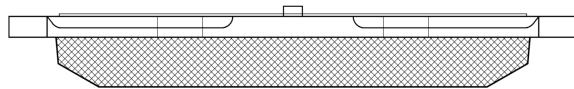

LISTA DE APLICACIONES - BUYERS GUIDE

RB1445-071

Qty: 300

Weight: 2.035

O.E.M.	MAKE
7 736 580 8	ALFA ROMEO

1-Ref. 690192 E

RB1445-071

90R-01111/587

Bosch

150.8x57.64x19.4

WVA	FMSI
23711	D1536-8745
23712	
23713	

Sin Filas

Trac.	CC	Kw	CV
-------	----	----	----

Front / Rear

ALFA ROMEO

						[CAMBIADO]:Fastback (Supermini car-B Segment)				
MITO (955_) 08.08-										
1.4 TJet (955AXG1A) (198 A4.000)		Gasolina	FWD	1368	88	120	08.08-08.13	*		
1.4 Turbo MultiAir (955AXS1B, 955AXS11) (955 A2.000)		Gasolina	FWD	1368	99	135	10.09-12.14	*		
1.4 Turbo MultiAir (955AXS1B, 955AXS11) (955 A7.000)		Gasolina	FWD	1368	99	135	10.09-12.14	*		
1.4 TB (955.AYB11, 955.AXB1B) (955 B1.000)		Gasolina	FWD	1368	103	140	12.13-10.18	*		
1.4 Bifuel (955AXG1A) (198 A4.000)		Gasol./Gas (LPG)	FWD	1368	88	120	01.09-08.16	*		
1.4 Bifuel (955.AXG1A) (198 A4.000)		Gasol./Gas (CNG)	FWD	1368	88	120	04.16-10.18	*		
1.3 MultiJet (955AXT1A, 955AYA1A) (199 B8.000)		Diesel	FWD	1248	59	80	12.13-12.15	*		
1.3 MultiJet (955AXT1A, 955AYA1A) (199 B4.000)		Diesel	FWD	1248	62	84	01.11-12.15	*		
1.3 MultiJet (955AXH1B, 955AXT1A) (199 A3.000)		Diesel	FWD	1248	66	90	08.08-08.10	*		
1.3 MultiJet (955AXH1B, 955AXT1A) (955 B2.000)		Diesel	FWD	1248	66	90	08.08-08.10	*		
1.3 MultiJet (955AXP1A, 955AYC1A) (199 B1.000)		Diesel	FWD	1248	70	95	09.09-10.18	*		
1.3 MultiJet (955AXP1A, 955AYC1A) (330 A1.000)		Diesel	FWD	1248	70	95	09.09-10.18	*		
1.6 JTDM (955AXE1B) (955 A4.000)		Diesel	FWD	1598	85	115	08.08-08.15	*		
1.6 JTDM (955AXC1B) (198 A2.000)		Diesel	FWD	1598	88	120	08.08-08.15	*		
1.6 JTDM (955AXC1B) (955 A3.000)		Diesel	FWD	1598	88	120	08.08-08.15	*		

CHRYSLER

						[CAMBIADO]:Fastback (Compact car-C Segment)				
DELTA 08.11-										
1.4 (198 A4.000)		Gasolina	FWD	1368	88	120	08.11-	*		
1.4 16V (198 A7.000)		Gasolina	FWD	1368	103	140	08.11-	*		
1.6 D Multijet (198 A2.000)		Diesel	FWD	1598	88	120	08.11-	*		