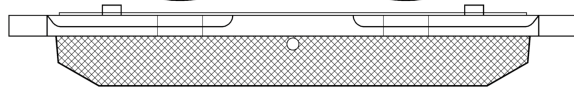

LISTA DE APLICACIONES - BUYERS GUIDE

RB1445-071

Qty: 300

Weight: 2.035

O.E.M.	MAKE
7 736 580 8	ALFA ROMEO

1-Ref. 690192 E

RB1445-071

90R-01111/587

Bosch

150.8x57.64x19.4

WVA	FMSI
23711	D1536-8745
23712	
23713	

Sin Filas

Trac.	CC	Kw	CV
-------	----	----	----

Front / Rear

ALFA ROMEO

						[CAMBIADO]:Fastback (Supermini car-B Segment)				
MITO (955_) 08.08-										
1.4 TJet (955AXG1A) (198 A4.000)		Gasolina	FWD	1368	88	120	08.08-08.13	*		
1.4 Turbo MultiAir (955AXS1B, 955AXS11) (955 A2.000)		Gasolina	FWD	1368	99	135	10.09-12.14	*		
1.4 Turbo MultiAir (955AXS1B, 955AXS11) (955 A7.000)		Gasolina	FWD	1368	99	135	10.09-12.14	*		
1.4 TB (955.AYB11, 955.AXB1B) (955 B1.000)		Gasolina	FWD	1368	103	140	12.13-10.18	*		
1.4 Bifuel (955AXG1A) (198 A4.000)		Gasol./Gas (LPG)	FWD	1368	88	120	01.09-08.16	*		
1.4 Bifuel (955.AXG1A) (198 A4.000)		Gasol./Gas (CNG)	FWD	1368	88	120	04.16-10.18	*		
1.3 MultiJet (955AXT1A, 955AYA1A) (199 B8.000)		Diesel	FWD	1248	59	80	12.13-12.15	*		
1.3 MultiJet (955AXT1A, 955AYA1A) (199 B4.000)		Diesel	FWD	1248	62	84	01.11-12.15	*		
1.3 MultiJet (955AXH1B, 955AXT1A) (199 A3.000)		Diesel	FWD	1248	66	90	08.08-08.10	*		
1.3 MultiJet (955AXH1B, 955AXT1A) (955 B2.000)		Diesel	FWD	1248	66	90	08.08-08.10	*		
1.3 MultiJet (955AXP1A, 955AYC1A) (199 B1.000)		Diesel	FWD	1248	70	95	09.09-10.18	*		
1.3 MultiJet (955AXP1A, 955AYC1A) (330 A1.000)		Diesel	FWD	1248	70	95	09.09-10.18	*		
1.6 JTDM (955AXE1B) (955 A4.000)		Diesel	FWD	1598	85	115	08.08-08.15	*		
1.6 JTDM (955AXC1B) (198 A2.000)		Diesel	FWD	1598	88	120	08.08-08.15	*		
1.6 JTDM (955AXC1B) (955 A3.000)		Diesel	FWD	1598	88	120	08.08-08.15	*		

CHRYSLER

						[CAMBIADO]:Fastback (Compact car-C Segment)				
DELTA 08.11-										
1.4 (198 A4.000)		Gasolina	FWD	1368	88	120	08.11-	*		
1.4 16V (198 A7.000)		Gasolina	FWD	1368	103	140	08.11-	*		
1.6 D Multijet (198 A2.000)		Diesel	FWD	1598	88	120	08.11-	*		