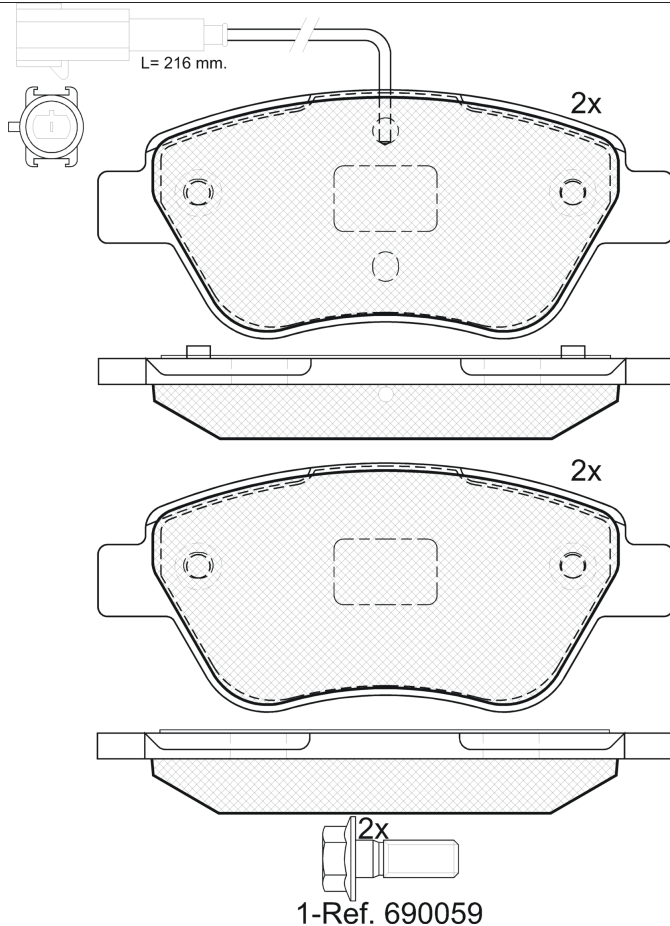

LISTA DE APLICACIONES - BUYERS GUIDE

RB1444-203

Qty: 300

Weight: 1.385

O.E.M.	MAKE
16 092 532 80	CITROËN
16 172 833 80	PEUGEOT
16 364 127 80	PEUGEOT
4254.C8	PEUGEOT
7 177 009 8	FIAT
7 177 011 8	FIAT
7 736 546 5	FIAT
7 736 554 3	FIAT
7 736 585 7	FIAT
7 736 613 4	FIAT
7 736 613 5	FIAT
86 60 001 641	RENAULT
86 60 004 549	RENAULT