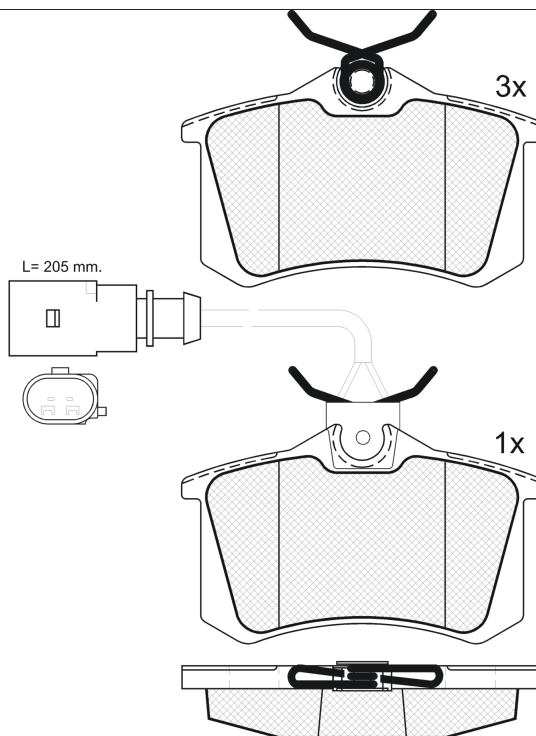

LISTA DE APLICACIONES - BUYERS GUIDE

RB1387-700

8 424073 129871

Qty: 944

Weight: 964

O.E.M.	MAKE
1 133 447	FORD
1 205 697	FORD
1 207 509	FORD
1 207 518	FORD
1 207 519	FORD
1 343 513	FORD
1 343 515	FORD
1 345 337	FORD
5M21-2M008-AA	FORD
5M2J-2M008-AA	FORD
7M3 698 451	VW
7M3 698 451 A	VW
7M3 698 451 B	VW
7M3 698 451 C	VW
7M3 698 451 E	VW
86 60 004 484	RENAULT
86 71 016 748	RENAULT
YM21-2M008-DA	FORD
YM2J-2M008-AA	FORD
YM2J-2M008-BA	FORD

181387-700

RB1387-700

E 9 90R-01110/375

Lucas - Girling

87x52.8x17.2

WVA	FMSI
20960	D340-7773
23516	
23965	

Sin Filas

Trac.	CC	Kw	CV	
				Front / Rear