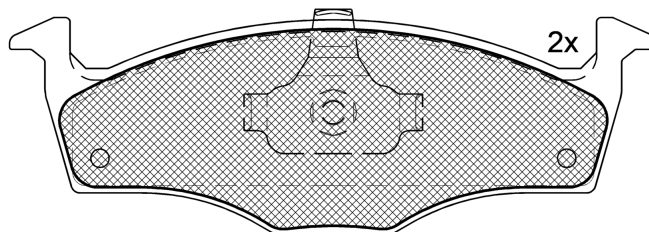

LISTA DE APLICACIONES - BUYERS GUIDE

RB1373-400

8 424073 205506

Qty: 300

Weight: 1.158

O.E.M.	MAKE
6E0 698 151	VW

RB1373-400

E 9 90R-01111/334

Volkswagen

141.55x48.13x14.4

141.55x49.88x14.4

WVA	FMSI
23394	D2336-9571
23395	

Sin Filas

Trac.	CC	Kw	CV
-------	----	----	----

Front / Rear

VW