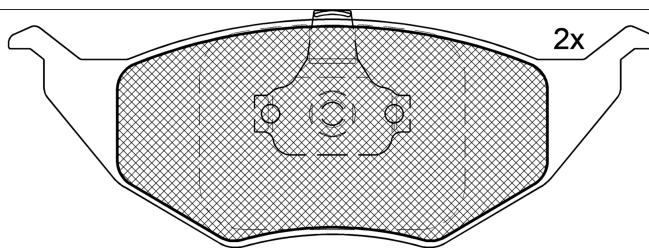

LISTA DE APLICACIONES - BUYERS GUIDE

RB1373-400

8 424073 205506

Qty: 300

Weight: 1.158

O.E.M.	MAKE
6E0 698 151	VW

RB1373-400

E 9 90R-01111/334

Volkswagen

141.55x48.13x14.4

141.55x49.88x14.4

WVA	FMSI
23394	D2336-9571
23395	

Sin Filas

Trac.	CC	Kw	CV
-------	----	----	----

Front / Rear

VW