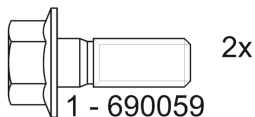

RB1368-701

E 9 90R-01111/326

Bosch

130.9x44.1x15.9

WVA
23253
23254
23257

Sin Filas