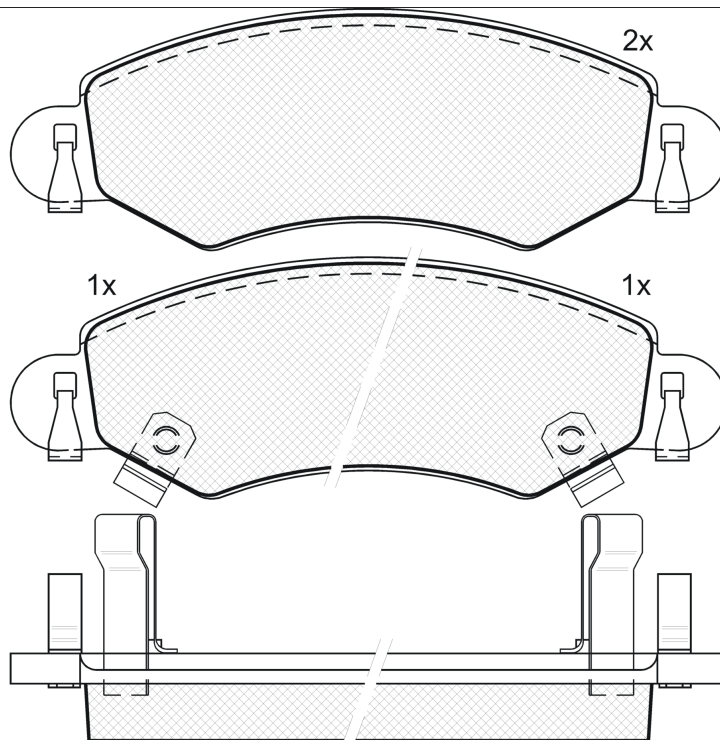

## RB1368-701

8 424073 129604

Qty: 300

Weight: 1.140

O.E.M.	MAKE
55810-83E00	SUZUKI