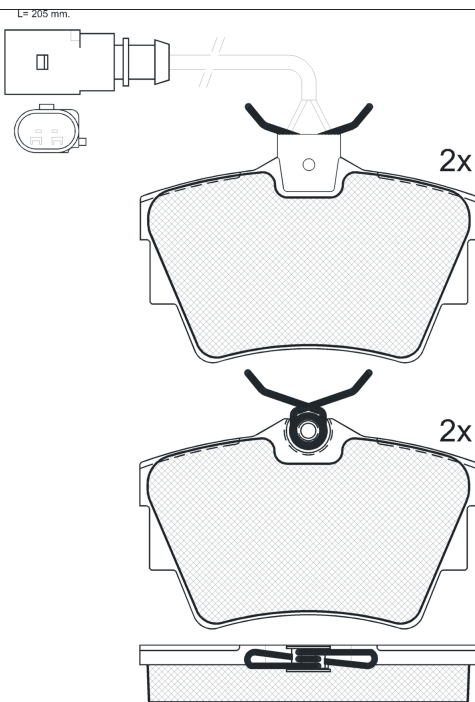

LISTA DE APLICACIONES - BUYERS GUIDE

RB1352-700

8 424073 129390

Qty: 944

Weight: 1.204

141352-700

RB1352-700

E 9 90R-01110/468

Lucas - Girling

94.9x57.31x16

94.9x57.4x16

WVA

23980

Sin Filas

Trac.	CC	Kw	CV
-------	----	----	----

Front / Rear