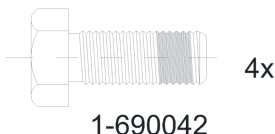

LISTA DE APLICACIONES - BUYERS GUIDE

RB1352-700

8 424073 129390

Qty: 944

Weight: 1.204

141352-700

RB1352-700

E 9 90R-01110/468

Lucas - Girling

94.9x57.31x16

94.9x57.4x16

WVA

23980

Sin Filas

Trac.	CC	Kw	CV
-------	----	----	----

Front / Rear