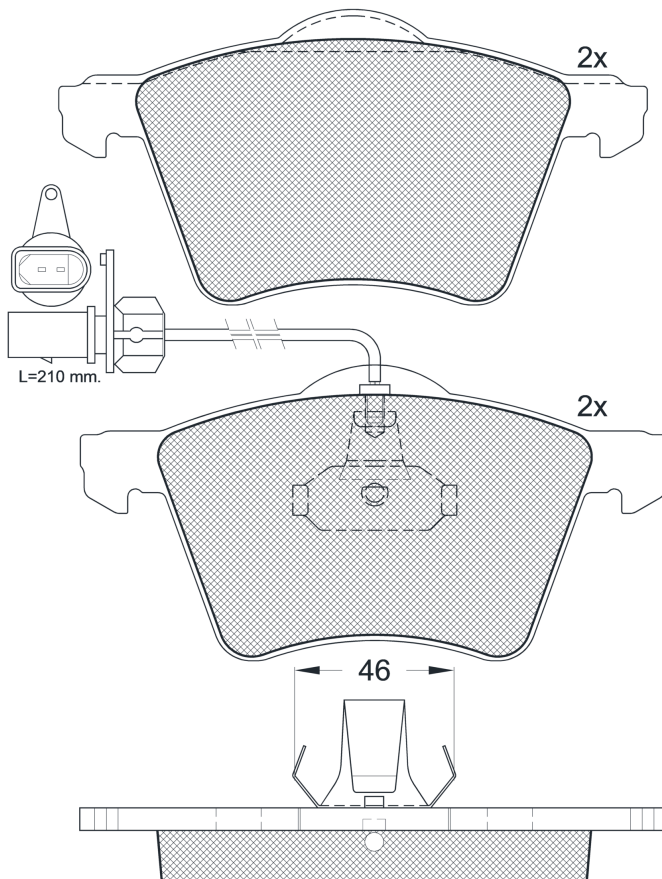

LISTA DE APLICACIONES - BUYERS GUIDE

RB1350

8 424073 129352

Qty: 300

Weight: 2.330

O.E.M.	MAKE
7D0 698 151 A	VW
86 60 004 805	RENAULT
86 71 019 138	RENAULT

RB1350

E 9 90R-02A0111/1412

Ate - Teves

156.3x78.6x19.6
156.4x78.6x19.6

WVA	FMSI
23034	D982-7884
23035	
23036	
23108	

Sin Filas

Trac.	CC	Kw	CV
-------	----	----	----

Front / Rear

VW

CALIFORNIA T4 (7DJ, 7DK, 70J) 09.90-08.04

[CAMBIADO]:Furgón (LCVs-N1 Segment)

2.0 (AAC)	Gasolina	FWD	1968	62	84	07.90-04.03	*
2.5 (AAF)	Gasolina	FWD	2461	81	110	11.90-04.03	*
2.5 (ACU)	Gasolina	FWD	2461	81	110	11.90-04.03	*
2.5 (AEN)	Gasolina	FWD	2461	81	110	11.90-04.03	*
2.5 (AEU)	Gasolina	FWD	2461	81	110	11.90-04.03	*
2.5 (AET)	Gasolina	FWD	2461	85	115	08.96-04.03	*
2.5 (APL)	Gasolina	FWD	2461	85	115	08.96-04.03	*
2.5 (AVT)	Gasolina	FWD	2461	85	115	08.96-04.03	*
2.5 Syncro (AET)	Gasolina	4WD	2461	85	115	08.96-04.03	*
2.5 Syncro (APL)	Gasolina	4WD	2461	85	115	08.96-04.03	*
2.5 Syncro (AVT)	Gasolina	4WD	2461	85	115	08.96-04.03	*
2.8 VR6 (AES)	Gasolina	FWD	2792	103	140	05.96-05.00	*
2.8 VR6 (AMV)	Gasolina	FWD	2792	150	204	06.00-04.03	*
2.8 VR6 (AXK)	Gasolina	FWD	2792	150	204	06.00-04.03	*
1.9 D (1X)	Diesel	FWD	1896	45	61	07.90-12.95	*
1.9 TD (ABL)	Diesel	FWD	1896	50	68	10.92-04.03	*
2.4 D (AJA)	Diesel	FWD	2370	55	75	08.97-04.03	*
2.4 D (AAB)	Diesel	FWD	2370	57	78	07.90-04.98	*