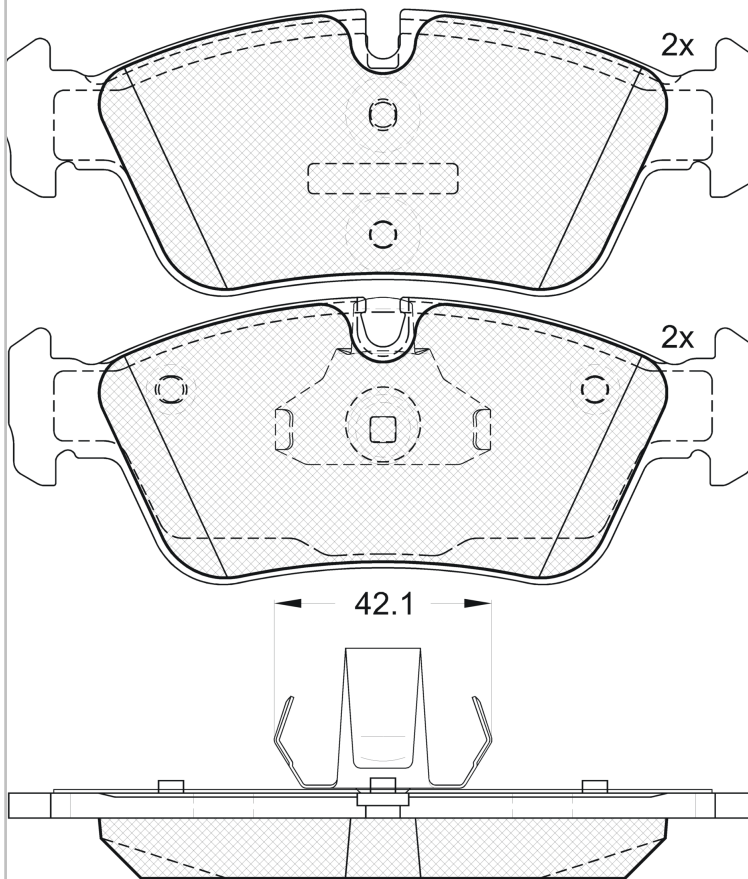

## RB1295

**E1** 90R-01101/211

Ate - Teves

150.15x57.6x17.8

151.45x57.8x17.8

O.E.M.	MAKE
34 11 1 164 498	BMW
34 11 1 164 500	BMW
34 11 1 165 555	BMW
34 11 1 165 557	BMW
34 11 2 157 570	BMW
34 11 2 157 571	BMW
34 11 2 157 616	BMW
34 11 4 398 211	BMW
34 11 6 752 482	BMW
34 11 6 752 731	BMW
34 11 6 756 128	BMW
34 11 6 761 237	BMW
34 11 6 761 242	BMW
34 11 6 761 244	BMW