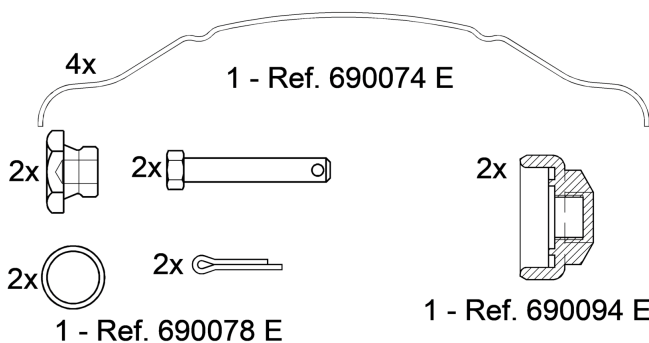

LISTA DE APLICACIONES - BUYERS GUIDE

RB1281-066

Qty: 660 Weight: 7.565

O.E.M.	MAKE
152 24 835 APK4	MERITOR
152 24 835 T400	MERITOR
3222-X-2156	MERITOR
A1-3222-U-2257	MERITOR
KIT195020	MERITOR
MDP1314	MERITOR

RB1281-066

E 9 90R-01178/854
Meritor-R.O.R. DX195

205.5x102.1x27.4

WVA	FMSI
29124	D1525-8733
29155	
29172	
29206	
29214	

Sin Filas

Trac.	CC	Kw	CV
-------	----	----	----

Front / Rear

MERITOR							
LM							Eje remolque
LM						01.53-	*
LMC							Eje remolque
LMC						01.53-	*
TM							Eje remolque
TM						01.53-	*
TM						01.53-	*