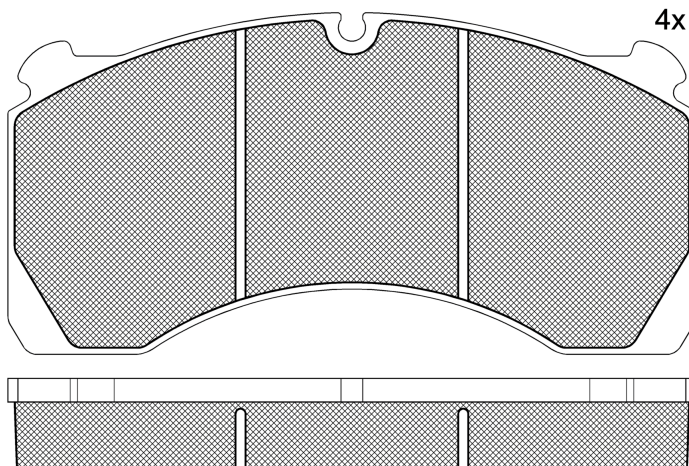

LISTA DE APLICACIONES - BUYERS GUIDE

RB1281-066

Qty: 660 Weight: 7.565

O.E.M.	MAKE
152 24 835 APK4	MERITOR
152 24 835 T400	MERITOR
3222-X-2156	MERITOR
A1-3222-U-2257	MERITOR
KIT195020	MERITOR
MDP1314	MERITOR

RB1281-066

E 9 90R-01178/854
Meritor-R.O.R. DX195

205.5x102.1x27.4

WVA	FMSI
29124	D1525-8733
29155	
29172	
29206	
29214	

Sin Filas

Trac.	CC	Kw	CV
-------	----	----	----

Front / Rear

MERITOR							
LM							Eje remolque
LM						01.53-	*
LMC							Eje remolque
LMC						01.53-	*
TM							Eje remolque
TM						01.53-	*
TM						01.53-	*