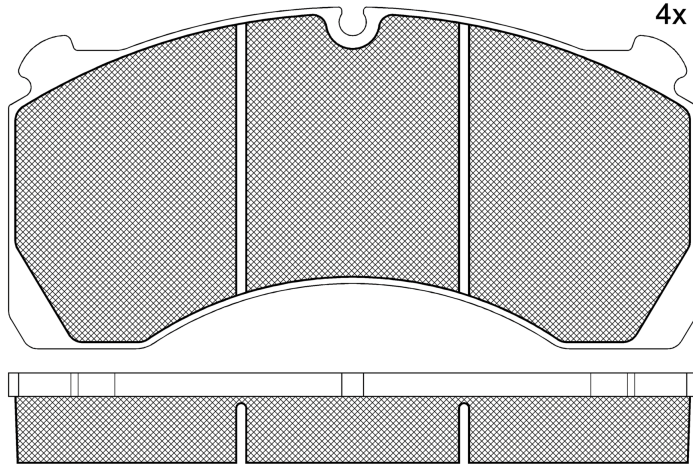

LISTA DE APLICACIONES - BUYERS GUIDE

RB1281

Qty: 660

Weight: 7.360

O.E.M.	MAKE
152 24 835 APK4	MERITOR
152 24 835 T400	MERITOR
3222-X-2156	MERITOR
A1-3222-U-2257	MERITOR
KIT195020	MERITOR
MDP1314	MERITOR

RB1281

E 9 90R-01178/854

Meritor-R.O.R. DX195

205.5x102.1x27.4

WVA	FMSI
29124	D1525-8733
29155	
29172	
29206	
29214	

Sin Filas

Trac.	CC	Kw	CV
-------	----	----	----

Front / Rear

MERITOR