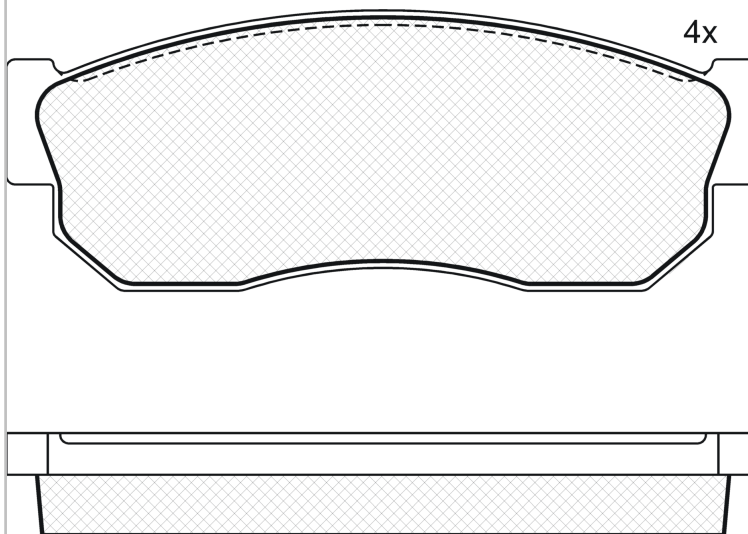

LISTA DE APLICACIONES - BUYERS GUIDE

RB1252

Qty: 300 Weight: 932

O.E.M.	MAKE
72519-1220	SUBARU
72519-1990	SUBARU

RB1252

Sumitomo

108.65x40.45x14.7

WVA 20958	FMSI D233-7251
Sin Filas	

Trac.	CC	Kw	CV
-------	----	----	----

Front / Rear

SUBARU

JUSTY (KAD) 11.84-08.96					[CAMBIADO]:Fastback (Supermini car-B Segment)			
1.0 GL, SL	Gasolina	FWD	995	40	54	11.84-		*
1.0 SL	Gasolina	FWD	995	40	54	11.84-		*
1000 (KA5) (EF10)	Gasolina	FWD	997	37	50	05.87-10.95		*
1000 4WD (KAD-A) (EF10)	Gasolina	4WD	997	37	50	05.87-11.94		*
1000 (KA5) (EF10)	Gasolina	FWD	997	40	54	11.84-06.89		*
1000 4WD (KAD-A) (EF10)	Gasolina	4WD	997	40	54	11.84-12.90		*
1200 (KA7) (EF12)	Gasolina	FWD	1189	49	67	05.87-10.95		*
1200 4WD (KAD-A) (EF12)	Gasolina	4WD	1189	49	67	05.87-05.91		*
1200 4WD (KA8) (EF12)	Gasolina	4WD	1189	50	68	10.86-12.90		*
JUSTY 06.86-12.94					Furgón/hatchback ()			
1.2 (J12K) (EF12)	Gasolina	4WD	1189	49	67	06.86-12.94		*
1.2 (J12K) (EF12)	Gasolina	FWD	1189	49	67	06.86-12.94		*
LIBERO / SUMO / VANILLE (E10, E12) 01.83-02.00					Bus (Minibus-M2-Segment)			
1.0 DX, SDX	Gasolina	FWD	995	37	50	01.83-		*
1.0 DX, SDX	Gasolina	FWD	995	37	50	01.83-		*
1.2 4WD (E12, KJ8) (EF12)	Gasolina	4WD	1189	38	52	08.86-02.00		*
1.2 i 4WD (E12, FA) (EF12)	Gasolina	4WD	1189	40	54	08.91-02.00		*
1.2 i (EF12E)	Gasolina	RWD	1189	49	67	08.92-04.94		*
1.2 DX, SDX	Gasolina	FWD	1195	40	54	01.83-		*
1.2 DX	Gasolina	FWD	1195	47	64	01.83-		*