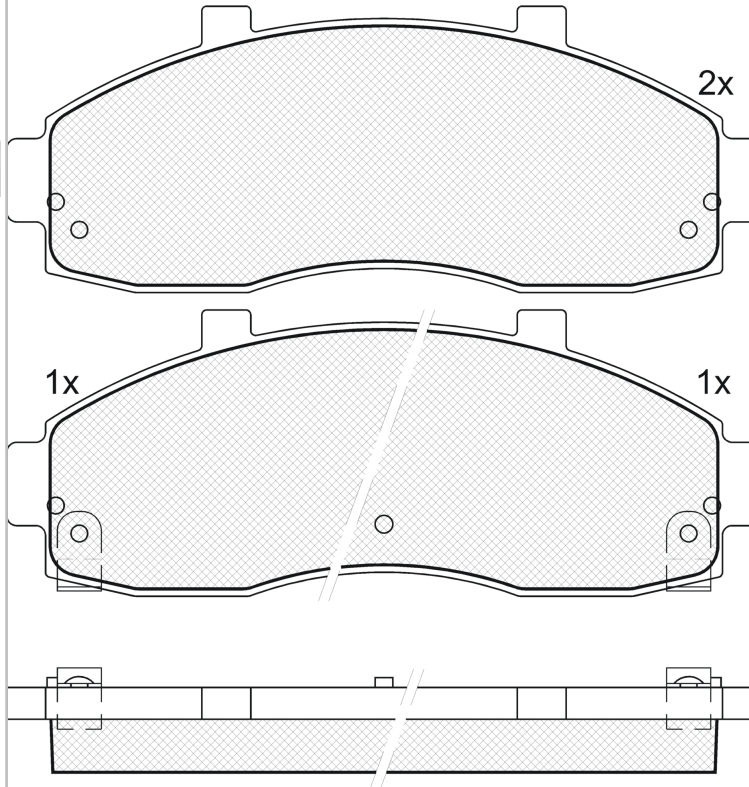

LISTA DE APLICACIONES - BUYERS GUIDE

RB1246

8 424073 128133

Qty: 300

Weight: 2.065

O.E.M.	MAKE
0K72A-33-28Z	KIA

RB1246

Sumitomo

154.1x58.5x17.3

WVA	FMSI
23484	D1997-9227
23485	
23486	

Sin Filas

Trac.	CC	Kw	CV
-------	----	----	----

Front / Rear

KIA

PREGIO / BESTA (TB) 10.97-

[CAMBIADO]:Furgón (LCVs-N1 Segment)

2.7 D (J2)	Diesel	RWD	2665	60	82	10.97-	*
------------	--------	-----	------	----	----	--------	---