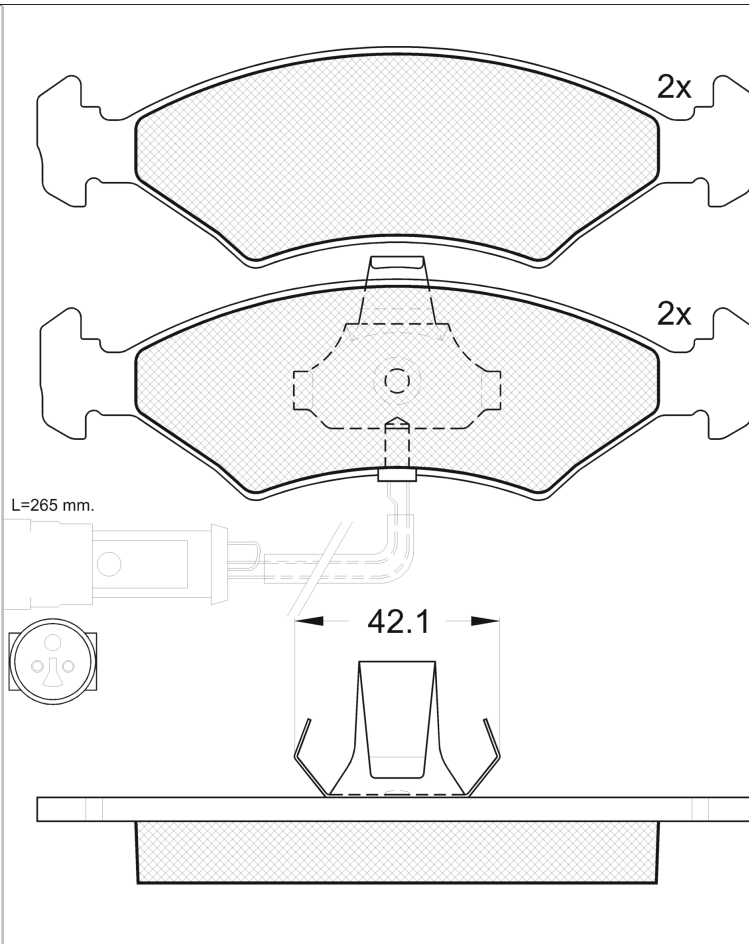

## RB1230

8 424073 127914

Qty: 300

Weight: 1.248

O.E.M.	MAKE
5 476 981 51	FORD

## RB1230

(E1) 90R-01101/106

Ate - Teves

150.2x46.5x18  
151.3x46x18

WVA
20640
23103
23105

Sin Filas

Trac.	CC	Kw	CV
-------	----	----	----

Front / Rear

### FORD

						[CAMBIADO]:Fastback (Supermini car-B Segment)			
<b>FIESTA IV (JA_, JB_) 08.95-06.06</b>									
1.4 i 16V (FHA)		Gasolina	FWD	1388	66	90	04.96-01.02	*	
1.4 i 16V (FHE)		Gasolina	FWD	1388	66	90	04.96-01.02	*	
1.6 16V Sport (L1T)		Gasolina	FWD	1596	76	103	02.00-01.02	*	
1.6 16V Sport (L1V)		Gasolina	FWD	1596	76	103	02.00-01.02	*	
1.8 D (RTJ)		Diesel	FWD	1753	44	60	08.95-04.00	*	
1.8 D (RTK)		Diesel	FWD	1753	44	60	08.95-04.00	*	
<b>PUMA (EC_) 03.97-06.02</b>						<b>Coupé (Sports car-S Segment)</b>			
1.4 16V (FHD)		Gasolina	FWD	1388	66	90	11.97-10.00	*	
1.4 16V (FHF)		Gasolina	FWD	1388	66	90	11.97-10.00	*	
1.7 16V (MHA)		Gasolina	FWD	1679	92	125	03.97-06.02	*	
1.7 16V (MHB)		Gasolina	FWD	1679	92	125	03.97-06.02	*	
Racing ST 160 (MHA)		Gasolina	FWD	1679	114	155	06.99-06.02	*	