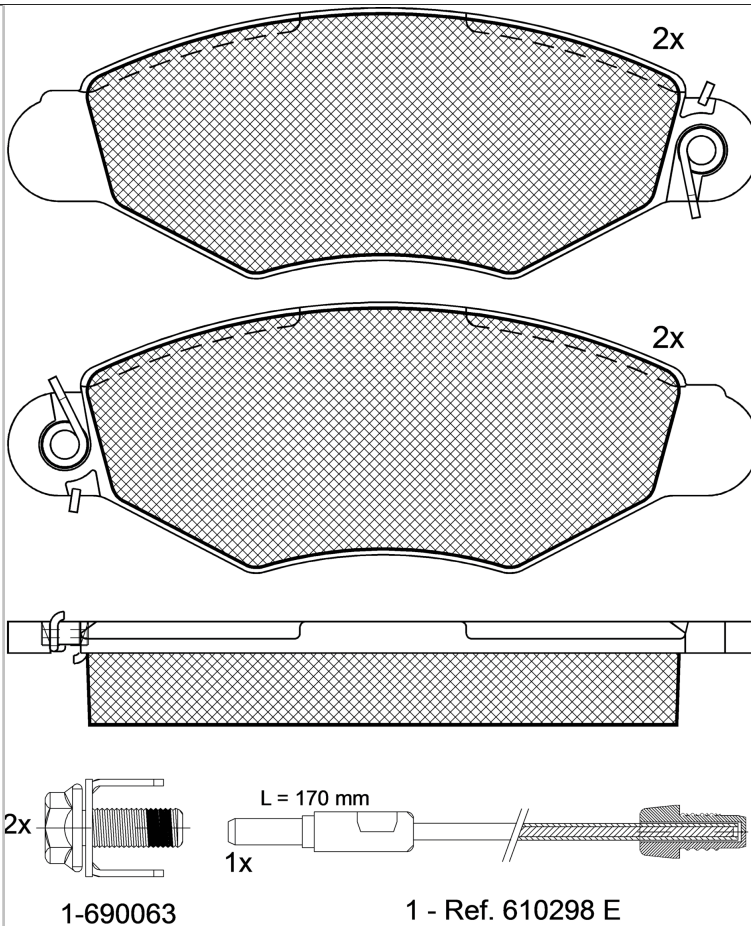

## RB1217-203

Qty: 300

Weight: 1.230

## RB1217-203

**E1** 90R-01101/087

Bendix

130.8x47.2x18

**WVA**

21978

21979

21980