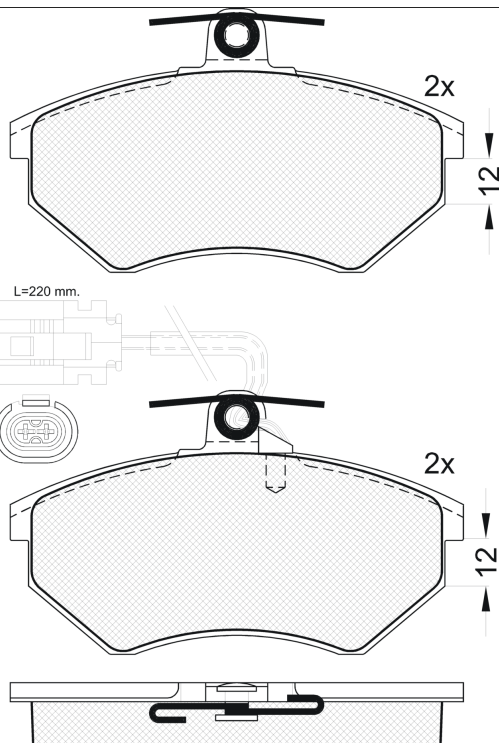

LISTA DE APLICACIONES - BUYERS GUIDE

RB1216-700

8 424073 127778

Qty: 300

Weight: 1.366

O.E.M.	MAKE
357 698 151 C	VW
86 60 0048 14	RENAULT
86 71 019 152	RENAULT

RB1216-700

Lucas - Girling

118.9x69.6x16.3

WVA

20167
20168
21366

Sin Filas

181216-700